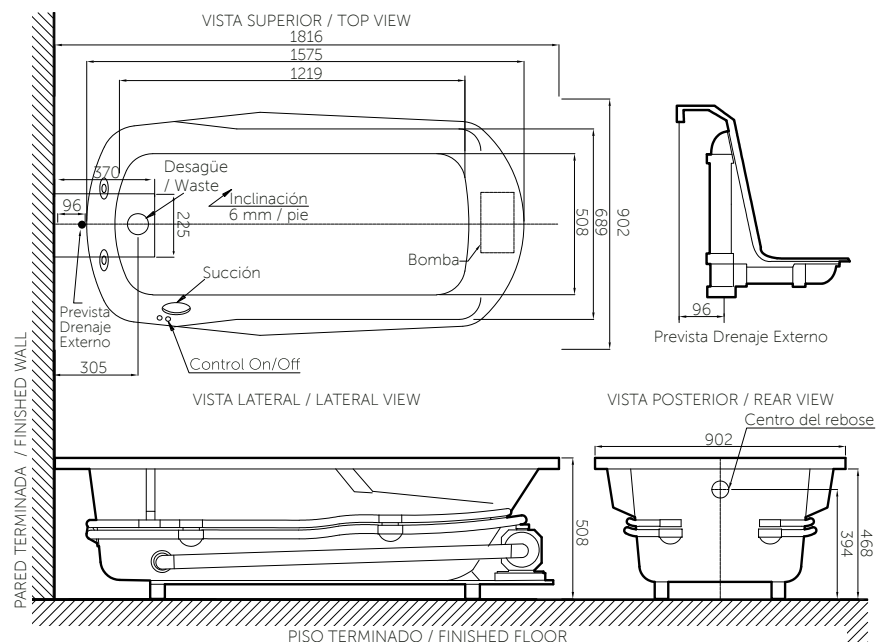

Tradicional / Traditional

Ref. 19.01367.color

Información técnica

Technical Information

Material Material	Acrílico reforzado con fibra de vidrio Reinforced acrylic with fiberglass
Dimensiones (An x L x Al) Dimensions (W x D x H)	902 x 1816 x 508 mm. 35.5 x 71.5 x 20 inch.
Nivelación a piso terminado Finished floor leveling	Pre-nivelada de fábrica Pre-leveled factory
Diámetro del desagüe Drain diameter	Ø 1 ½" - No incluye desagüe Ø 1 ½" - Does not include drainage
Tipo de desagüe Type of drain	Con rebalse / Empuje de pie With overflow / Push foot
Cantidad de jets Jets number	N/A N/A
Capacidad de agua Water capacity	102.2 Lt. (Min.) / 196.8 Lt. (Máx.) 27 Gal. (Min.) / 52 Gal. (Máx.)
Peso de carga sobre la base Load weight over base	229 Kg / M ² 47 Lb. / Foot ²
Peso Bruto (aprox.) Shipping Weight (approx.)	60.7 kg. 134 Lb.

Plano técnico

Technical Drawing

Unidades / Units: mm.

Estas dimensiones son nominales y son sujetas a cambio sin previo aviso.
These dimensions are nominal and are subject to change without prior notice.