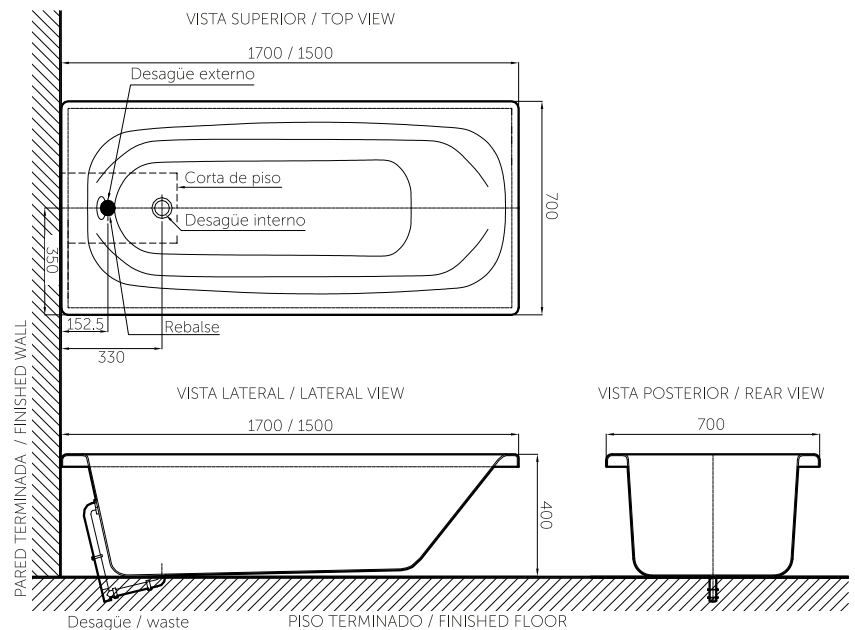

Tradicional / Traditional

Ref. 19.04479.color 1700x700 mm
Ref. 19.04478.color 1500x700 mm

Información técnica

Technical Information

Material Material	Acrílico reforzado con fibra de vidrio Reinforced acrylic with fiberglass
Dimensiones (An x L x Al) Dimensions (W x D x H)	700 x 1700/1500 x 400 mm. 27.5 x 66.9/59 x 15.7 inch.
Nivelación a piso terminado Finished floor leveling	Pre-nivelada de fábrica Pre-leveled factory
Diámetro del desagüe Drain diameter	Ø 1 ½" - No incluye desagüe Ø 1 ½" - Does not include drainage
Tipo de desagüe Type of drain	Con rebalse / Empuje de pie With overflow / Push foot
Cantidad de jets Jets number	N/A N/A
Capacidad de agua Water capacity	19.04478.color 150 kgrs 19.04479.color 170 kgrs 19.04478.color 330 Lb. 19.04479.color 374 Lb.
Peso de carga sobre la base Load weight over base	229 Kg / M ² 47 Lb. / Foot ²
Peso Bruto (aprox.) Shipping Weight (approx.)	19.04478.color 22 kgrs 19.04479.color 32 kgrs 19.04478.color 48.5 Lb. 19.04479.color 70.5 Lb.

Plano técnico

Technical Drawing

Unidades / Units: mm.

Estas dimensiones son nominales y son sujetas a cambio sin previo aviso.
These dimensions are nominal and are subject to change without prior notice.