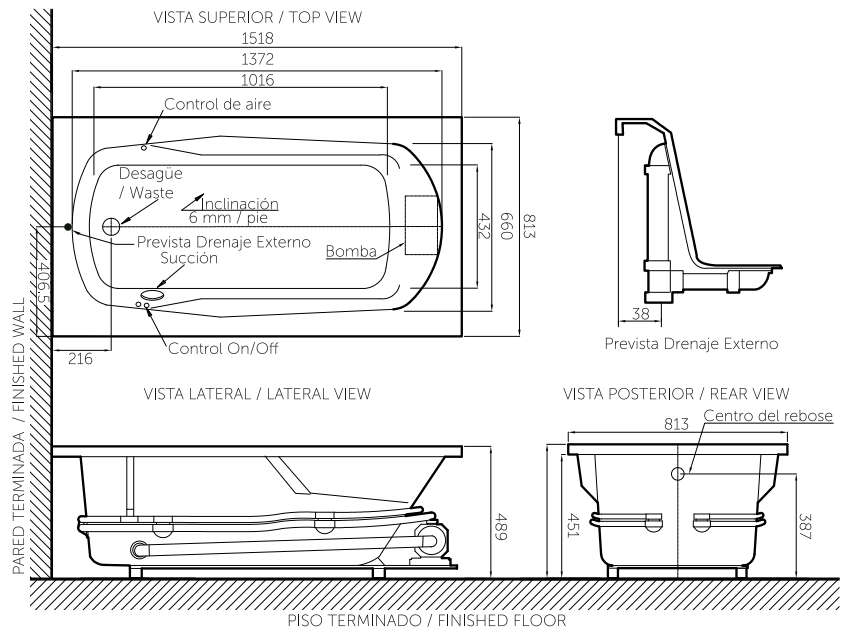

Tradicional / Traditional

Ref. 19.01366.color

Información técnica

Technical Information

Material Material	Acrílico reforzado con fibra de vidrio Reinforced acrylic with fiberglass
Dimensiones (An x L x Al) Dimensions (W x D x H)	813 x 1518 x 489 mm. 32 x 59.7 x 19.2 inch.
Nivelación a piso terminado Finished floor leveling	Pre-nivelada de fábrica Pre-leveled factory
Diámetro del desagüe Drain diameter	Ø 1 ½" - No incluye desagüe Ø 1 ½" - Does not include drainage
Tipo de desagüe Type of drain	Con rebalse / Empuje de pie With overflow / Push foot
Cantidad de jets Jets number	N/A N/A
Capacidad de agua Water capacity	102 Lt. (Min.) / 159 Lt. (Máx.) 27 Gal. (Min.) / 42 Gal. (Máx.)
Peso de carga sobre la base Load weight over base	229 Kg / M ² 47 Lb. / Foot ²
Peso Bruto (aprox.) Shipping weight (approx.)	51.7 kg. 114 Lb.

Plano técnico

Technical Drawing

Unidades / Units: mm.

Estas dimensiones son nominales y son sujetas a cambio sin previo aviso.
These dimensions are nominal and are subject to change without prior notice.