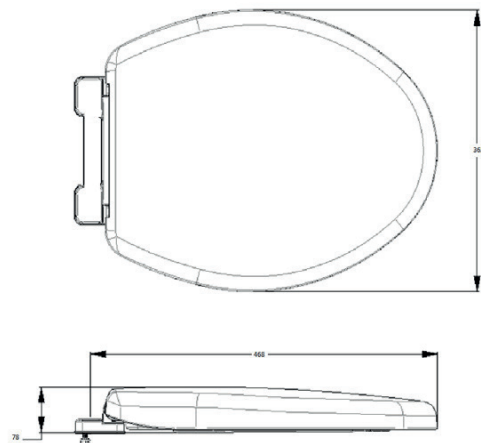

Ficha Técnica

Cut Sheet

ASIENTO ELONGADO

Asiento Elongado / Elongate Seat

Información técnica

Technical Information

Material Material	100% polipropileno 100% polypropylene
Dimensiones (An x L x AL) Dimensions (L x L x H)	46.5cm x 36.8cm x 5.3cm. 46.5cm x 36.8cm x 5.3cms.
Peso Neto Net Weight	1.46 kg 1.46 kg
Incluye Items included	Tuercas y bisagras Nuts and hinges

Cuidados y limpieza

Attendance and cleanlinesses

Los acabados superficiales son aquellos que le imprimen una apariencia especial y estética a su producto y además le brindan protección.

Para prolongar sus cualidades es vital que la limpieza profunda del producto se haga únicamente con agua y jabón suave y que en el secado y el brillo se utilice un paño de algodón limpio; Por ningún motivo deben usarse elementos abrasivos, ácidos o disolventes para la limpieza del producto.

Surface finishes are those that give an appearance special and aesthetic to your product and also provide protection.

To prolong its qualities it is vital that the deep cleaning of the product It is done only with water and mild soap and that in drying and shine it is used a clean cotton cloth; For no reason should they use abrasive elements, acids or solvents for cleaning the product.

Color

Color

☐ Blanco .020 White .020	☐ Bone .021 Bone .021

Plano técnico

Technical Drawing

GARANTÍA DE 5 AÑOS PRODUCTO,
LIMITED WARRANTY 5 YEARS IN PRODUCT.

SERVICIO POST VENTA
AFTER SALE SERVICE

Panamá: (507) 800-0202
Costa Rica: (506) 4001-4966
Guatemala: (502) 1800-6240-109
Honduras, San Pedro Sula: (504) 9482-6710
Honduras, Tegucigalpa: (504) 9767-0821
Nicaragua: (505) 2249-5521
El Salvador: (503) 2274 4620
postventa@incesastd.com

Unidades / Units: mm.

Estas dimensiones son nominales y son sujetas a cambio sin previo aviso.
These dimensions are nominal and are subject to change without prior notice.