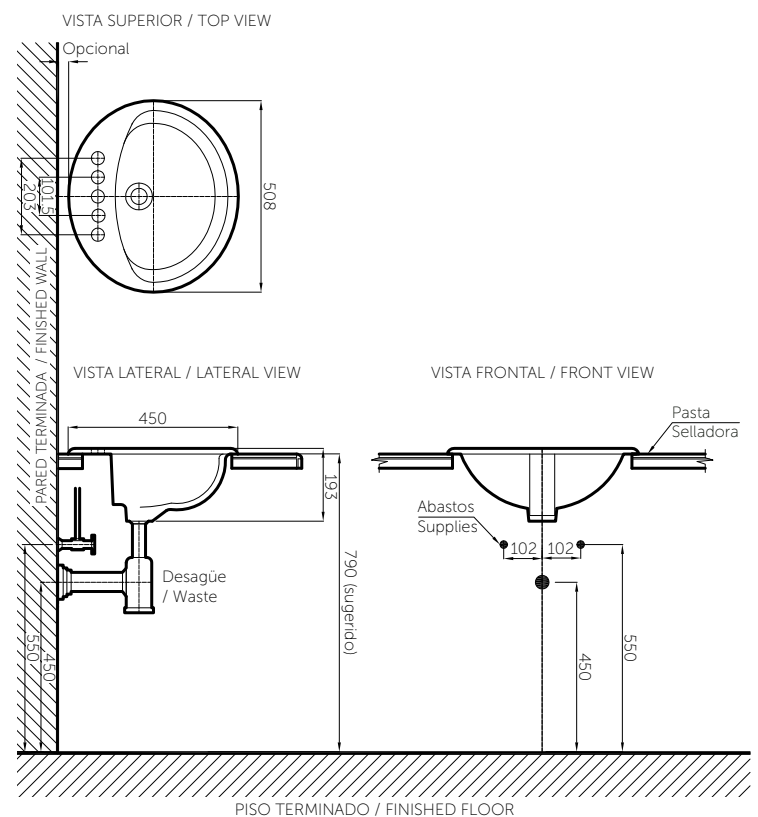

GARANTÍA PORCELANA DE POR VIDA
GARANTÍA COMPONENTES 5 AÑOS
VITREOUS CHINA **LIFETIME WARRANTY**
COMPONENTS **5 YEARS WARRANTY**

*Para mayor información referirse a las condiciones de garantía y devolución.
*Further information refer to warranty and return conditions.

LAVAMANOS DE INCRUSTAR
UNDERCOUNTER LAVATORY

Color ☐ Blanco .020 ☐ Bone .021
Color ☐ White .020 ☐ Bone .021

Cuidados y limpieza

Care and cleaning

1. Para la limpieza, utilice un detergente suave como jabón líquido de PH neutro y agua tibia.
   - No utilice limpiadores abrasivos que puedan rayar u opacar la superficie.
   - No use limpiadores que contengan CLORO, este químico puede causarle daños a la pieza.
   - Siempre pruebe la solución de limpieza en un área oculta antes de aplicarla a toda la superficie.
   - Limpie con un trapo y enjuague completa e inmediatamente con agua después de aplicar limpiadores.
   - Enjuague y seque las superficies cercanas que se hayan rociado.
2. For best cleaning results use a mild soap with neutral PH and warm water.
   - Do not use abrasive cleaners since they might scratch the surface.
   - Do not clean the product with CHLORINE'S substances will cause damage on the piece.
   - Always test cleaning products on a small hidden area before applying it to the entire product.
   - After using cleaners, rinse the surface using water and dry with a cloth.

Plano técnico

Technical Drawing

Unidades / Units: mm.

Estas dimensiones son nominales y son sujetas a cambio sin previo aviso.
These dimensions are nominal and are subject to change without prior notice.

Productos relacionados

Related products

- Ref. 19.06435 Grifería lavamanos Olympus 4"
- Ref. 19.06435 Two handle 4 inches Olympus centerset lavatory faucet
- Ref. 19.06436 Grifería lavamanos Olympus 8"
- Ref. 19.06436 Low height single handle 8 inches Olympus lavatory faucet
- Ref. 19.06437 Grifería lavamanos monocontrol Olympus
- Ref. 19.06437 Low height single handle monoblock Olympus lavatory faucet