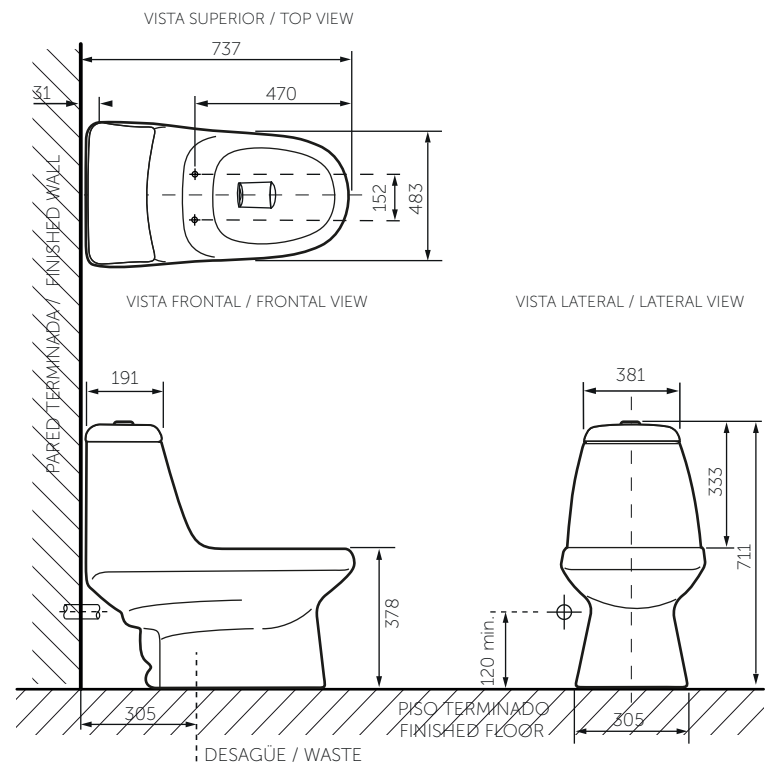

SERIE PETIT GARZÓN

PALERMO

Sanitario de una pieza

One piece toilet

4.8 / 3.0 Lpf.

1.28 / 0.8 Gpf.

Información técnica

Technical Information

Material Material	Porcelana sanitaria Vitreous China
Dimensiones (An x L x Al) Dimensions (W x D x H)	483 x 737 x 711 mm. 14.5 x 28 x 34.5 inch.
Presión de agua Water pressure	20 - 80 PSI
Consumo de agua Water consumption	Dual flush 4.8/3.0 Lpf. Dual flush 1.28/0.8 Gpf.
Sistema de descarga Flushing system	Tecnología sifónica Siphon technology
Capacidad de descarga Flushing capacity	400 gr.
Válvula de llenado Fill valve	Antisifón Anti-siphon
Válvula de descarga Flush valve	50.8 mm. 2 inch.
Espejo de agua Water surface area	184.1 x 241.1 mm. 7.2 x 9.5 inch.
Diámetro del sifón Siphon diameter	47.6 mm. 1.9 inch.
Distancia del muro al centro del desagüe Wall distance from waste center	305 mm. 12 inch.
Peso Neto (aprox.) Net Weight (approx.)	55.5 kg. 131.2 lb.

Plano técnico

Technical Drawing

Unidades / Units: mm.

Estas dimensiones son nominales y son sujetas a cambio sin previo aviso.
These dimensions are nominal and are subject to change without prior notice.