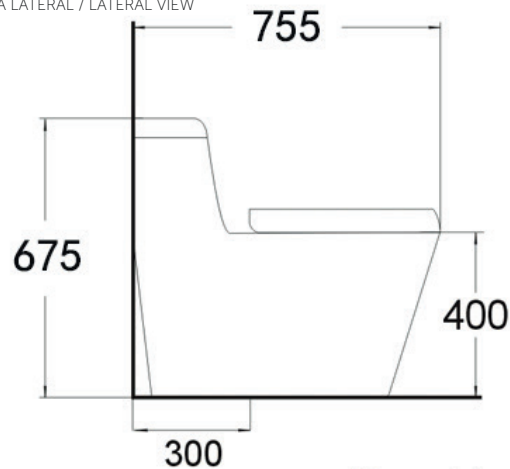

Material Material	Porcelana sanitaria Vitreous China
Dimensiones (L x An) Dimensions (L x W)	748 mm x 480 mm 29.44 x 18.89 inch
Presión de agua Water pressure	20 - 80 PSI
Consumo de agua Water consumption	Single flush 4.8 Lpf. Single flush 1.28 Gpf.
Sistema de descarga Flushing system	Tecnología sifónica Siphon technology
Capacidad de descarga Flushing capacity	1000 gr.
Válvula de llenado Fill valve	Antisifón Anti-siphon
Válvula de descarga Flush valve	50.8 mm. 2 inch.
Espejo de agua Water surface area	149 x 233 mm 5.86 x 9.17 inch.
Diámetro del sifón Siphon diameter	44.5 mm 1.75 inch.
Distancia del muro al centro del desagüe Wall distance from waste center	305 mm. 12 inch.
Peso Neto (aprox.) Net Weight (approx.)	49 kg. 108 lb.

Plano técnico

Technical Drawing

VISTA LATERAL / LATERAL VIEW

VISTA SUPERIOR / TOP VIEW

Unidades / Units: mm.

Estas dimensiones son nominales y son sujetas a cambio sin previo aviso.
These dimensions are nominal and are subject to change without prior notice.