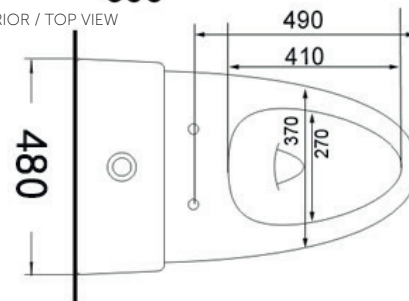

Material Material	Porcelana sanitaria Vitreous China
Dimensiones (L x An) Dimensions (L x W)	748 mm x 480 mm 29.44 x 18.89 inch
Presión de agua Water pressure	20 - 80 PSI
Consumo de agua Water consumption	Single flush 4.8 Lpf. Single flush 1.28 Gpf.
Sistema de descarga Flushing system	Tecnología sifónica Siphon technology
Capacidad de descarga Flushing capacity	1000 gr.
Válvula de llenado Fill valve	Antisifón Anti-siphon
Válvula de descarga Flush valve	50.8 mm. 2 inch.
Espejo de agua Water surface area	149 x 233 mm 5.86 x 9.17 inch.
Diámetro del sifón Siphon diameter	44.5 mm 1.75 inch.
Distancia del muro al centro del desagüe Wall distance from waste center	305 mm. 12 inch.
Peso Neto (aprox.) Net Weight (approx.)	49 kg. 108 lb.

Plano técnico

Technical Drawing

VISTA LATERAL / LATERAL VIEW

VISTA SUPERIOR / TOP VIEW

Unidades / Units: mm.

Estas dimensiones son nominales y son sujetas a cambio sin previo aviso.
These dimensions are nominal and are subject to change without prior notice.