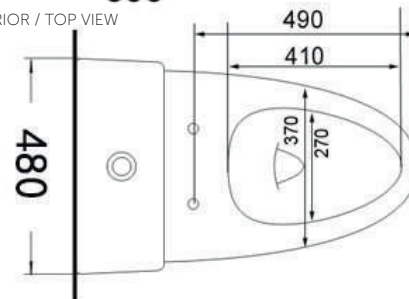

SERIE

PALERMO - PETIT GARZON

Sanitario de una pieza
One piece toilet

4.8
1.28

Ref. 1903214020

Información técnica

Technical Information

Material Material	Porcelana sanitaria Vitreous China
Dimensiones (L x An) Dimensions (L x W)	755 mm x 480 mm 29.72 x 18.89 inch
Presión de agua Water pressure	20 - 80 PSI
Consumo de agua Water consumption	Single flush 4.8 Lpf. Single flush 1.28 Gpf.
Sistema de descarga Flushing system	Tecnología sifónica Siphon technology
Capacidad de descarga Flushing capacity	1000 gr.
Válvula de llenado Fill valve	Antisifón Anti-siphon
Válvula de descarga Flush valve	50.8 mm. 2 inch.
Espejo de agua Water surface area	149 x 233 mm 5.86 x 9.17 inch.
Diámetro del sifón Siphon diameter	44.5 mm 1.75 inch.
Distancia del muro al centro del desagüe Wall distance from waste center	305 mm. 12 inch.
Peso Neto (aprox.) Net Weight (approx.)	49 kg. 108 lb.

Plano técnico

Technical Drawing

VISTA LATERAL / LATERAL VIEW

VISTA SUPERIOR / TOP VIEW

Unidades / Units: mm.

Estas dimensiones son nominales y son sujetas a cambio sin previo aviso
These dimensions are nominal and are subject to change without prior notice.