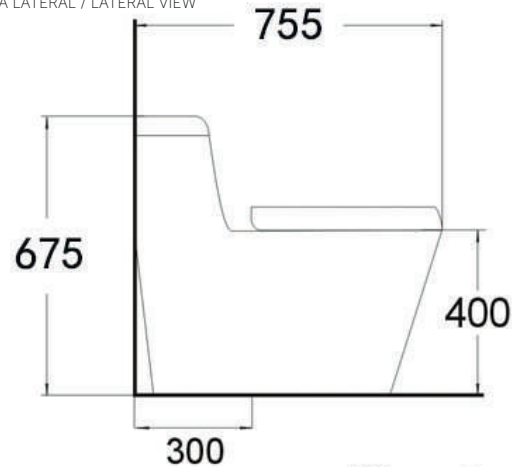

SERIE

PALERMO - PETIT GARZON

Sanitario de una pieza
One piece toilet

4.8
1.28

Ref. 1903214020

Información técnica

Technical Information

Material Material	Porcelana sanitaria Vitreous China
Dimensiones (L x An) Dimensions (L x W)	755 mm x 480 mm 29.72 x 18.89 inch
Presión de agua Water pressure	20 - 80 PSI
Consumo de agua Water consumption	Single flush 4.8 Lpf. Single flush 1.28 Gpf.
Sistema de descarga Flushing system	Tecnología sifónica Siphon technology
Capacidad de descarga Flushing capacity	1000 gr.
Válvula de llenado Fill valve	Antisifón Anti-siphon
Válvula de descarga Flush valve	50.8 mm. 2 inch.
Espejo de agua Water surface area	149 x 233 mm 5.86 x 9.17 inch.
Diámetro del sifón Siphon diameter	44.5 mm 1.75 inch.
Distancia del muro al centro del desagüe Wall distance from waste center	305 mm. 12 inch.
Peso Neto (aprox.) Net Weight (approx.)	49 kg. 108 lb.

Plano técnico

Technical Drawing

VISTA LATERAL / LATERAL VIEW

VISTA SUPERIOR / TOP VIEW

Unidades / Units: mm.

Estas dimensiones son nominales y son sujetas a cambio sin previo aviso
These dimensions are nominal and are subject to change without prior notice.