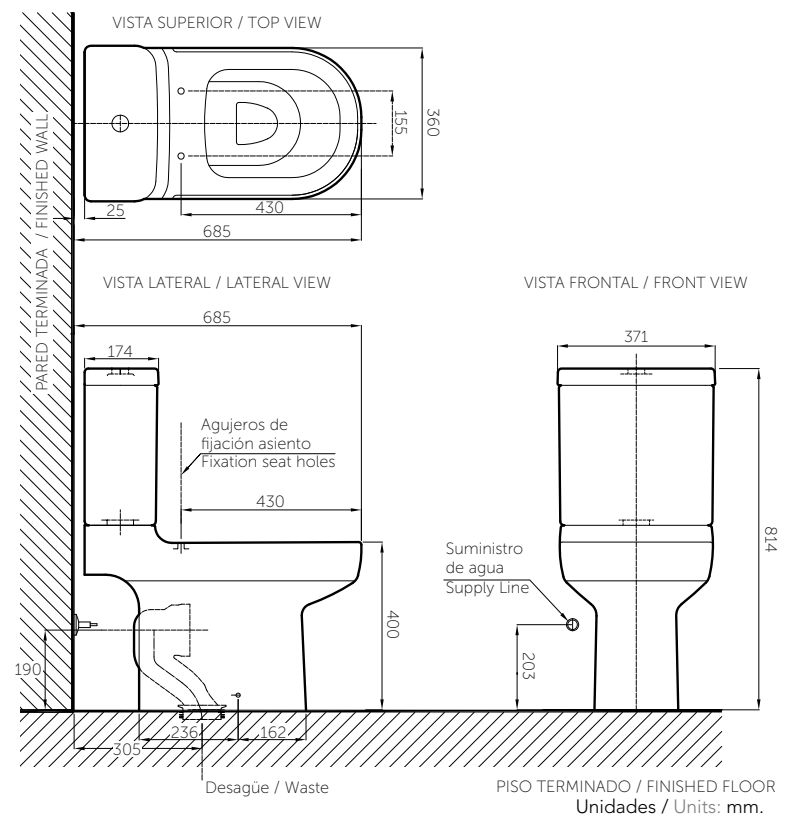

CERTIFICACIÓN DE ACCESIBILIDAD
ACCESSIBILITY CERTIFICATION

GARANTÍA PORCELANA **DE POR VIDA**
GARANTÍA COMPONENTES **5 AÑOS**
VITREOUS CHINA **LIFETIME WARRANTY**
COMPONENTS **5 YEARS WARRANTY**

*Para mayor información referirse a las condiciones de garantía y devolución.
*Further information refer to warranty and return conditions.

Color
Color

Blanco .020
White .020

postventa@incesastd.com
www.americanstandardca.com

Cuidados y limpieza

Care and cleaning

- Para la limpieza, utilice un detergente suave como jabón líquido de PH neutro y agua tibia.
- No utilice limpiadores abrasivos que puedan rayar u opacar la superficie.
- No use limpiadores que contengan CLORO, este químico puede causarle daños a la pieza.
- Siempre pruebe la solución de limpieza en un área oculta antes de aplicarla a toda la superficie.
- Limpie con un trapo y enjuague completa e inmediatamente con agua después de aplicar limpiadores.
- Enjuague y seque las superficies cercanas que se hayan rociado.
- For best cleaning results use a mild soap with neutral PH and warm water.
- Do not use abrasive cleaners since they might scratch the surface.
- Do not clean the product with CHLORINE'S substances will cause damage on the piece.
- Always test cleaning products on a small hidden area before applying it to the entire product.
- After using cleaners, rinse the surface using water and dry with a cloth.

Plano técnico

Technical Drawing

Estas dimensiones son nominales y son sujetas a cambio sin previo aviso.
These dimensions are nominal and are subject to change without prior notice.

Productos relacionados

Related products

- Ref. 19.00579.002 Grifería Nilo Lavamanos
- Ref. 19.00579.002 Low height single handle Nilo monoblock lavatory faucet
- Ref. 219231001 Lavamanos de sobreponer Fluid
- Ref. 219231001 Drop-in Fluid Lavatory
- Ref. 19.00580.002 Grifería Nilo Ducha
- Ref. 19.00580.002 Shower Nilo faucet
- Ref. CLJ461401 Sanitario dos piezas Cristalro pared
- Ref. CLJ461401 Two pieces Cristalro wall toilet
- Ref. 5048001 Bidet Cristalro
- Ref. 5048001 Cristalro Bidet