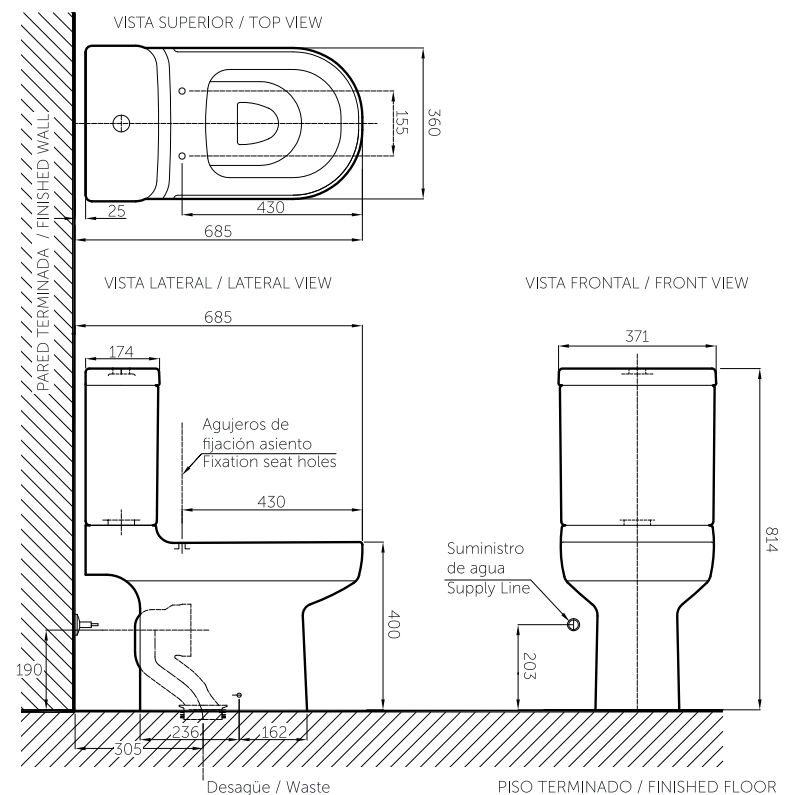

SERIE FLUID

CRISTALLO

Sanitario de dos piezas
Two pieces toilet

4.1 / 6.0 Lpf.
1.0 / 1.5 Gpf.

Ref. CLJ461402

Información técnica

Technical Information

Material Material	Porcelana sanitaria Vitreous China
Dimensiones (An x L x Al) Dimensions (W x D x H)	371 x 685 x 814 mm. 14.6 x 26.9 x 32 inch.
Presión de agua Water pressure	20 - 80 PSI
Consumo de agua Water consumption	Doble descarga 4.0 / 6.0 Lpf. Dual flush 1 / 1.6 Gpf
Sistema de descarga Outlet system	Tecnología sifónica. Sifon technology.
Espejo de agua Water surface area	108 x 90 mm. 4.2 x 3.5 inch.
Altura de sello Trap seal	63 mm. 2.4 inch.
Distancia del muro al centro del desagüe Wall distance from waste center	305 mm. 12 inch.
Válvula de llenado Fill valve	Antisifón. Anti-siphon.
Válvula de descarga Flush valve	76.2 mm. 3 inch.
Capacidad de descarga Flushing capacity	1200 gr. MISO
Peso Neto (aprox.) Net Weight (approx.)	45.8 kg. 100 lb.

Plano técnico

Technical Drawing

Unidades / Units: mm.

Estas dimensiones son nominales y son sujetas a cambio sin previo aviso.
These dimensions are nominal and are subject to change without prior notice.