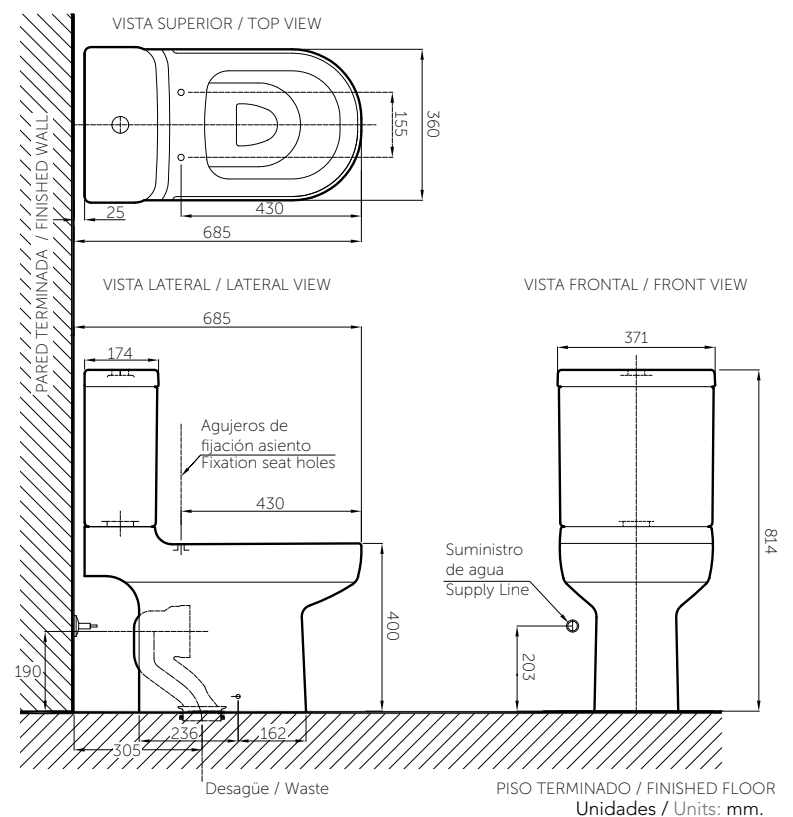

| | |
|---|---|
| Material Material | Porcelana sanitaria Vitreous China |
| Dimensiones (An x L x Al) Dimensions (W x D x H) | 371 x 685 x 814 mm. 14.6 x 26.9 x 32 inch. |
| Presión de agua Water pressure | 20 - 80 PSI |
| Consumo de agua Water consumption | Doble descarga 4.0 / 6.0 Lpf. Dual flush 1 / 1.6 Gpf |
| Sistema de descarga Outlet system | Tecnología sifónica. Sifon technology. |
| Espejo de agua Water surface area | 108 x 90 mm. 4.2 x 3.5 inch. |
| Altura de sello Trap seal | 63 mm. 2.4 inch. |
| Distancia del muro al centro del desagüe Wall distance from waste center | 305 mm. 12 inch. |
| Válvula de llenado Fill valve | Antisifón. Anti-siphon. |
| Válvula de descarga Flush valve | 76.2 mm. 3 inch. |
| Capacidad de descarga Flushing capacity | 1000 gr. MISO |
| Peso Neto (aprox.) Net Weight (approx.) | 45.8 kg. 100 lb. |

Plano técnico

Technical Drawing

Estas dimensiones son nominales y son sujetas a cambio sin previo aviso.
These dimensions are nominal and are subject to change without prior notice.

Productos relacionados