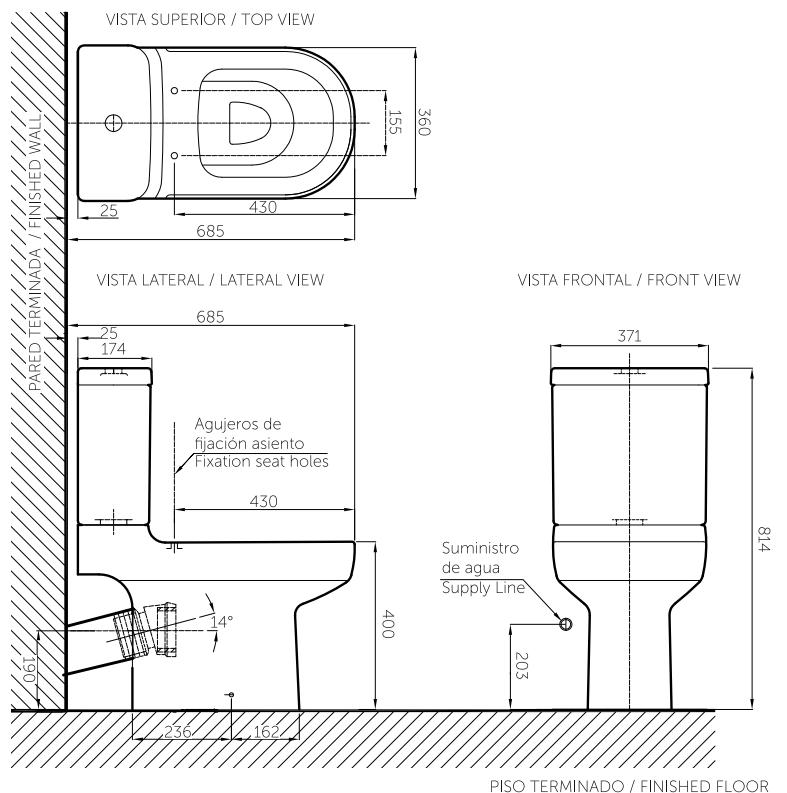

ASIENTO CIERRE SUAVE
SLOW CLOSE SEAT

CERTIFICACIÓN DE ACCESIBILIDAD
ACCESSIBILITY CERTIFICATION

GARANTÍA PORCELANA **DE POR VIDA**
GARANTÍA COMPONENTES **5 AÑOS**
VITREOUS CHINA **LIFETIME WARRANTY**
COMPONENTS **5 YEARS WARRANTY**

*Para mayor información referirse a las condiciones de garantía y devolución.
*Further information refer to warranty and return conditions.

Color Blanco .020
Color White .020

www.americanstandard-la.com

Cuidados y limpieza

Care and cleaning

- Para la limpieza, utilice un detergente suave como jabón líquido de PH neutro y agua tibia.
- No utilice limpiadores abrasivos que puedan rayar u opacar la superficie.
- No use limpiadores que contengan CLORO, este químico puede causarle daños a la pieza.
- Siempre pruebe la solución de limpieza en un área oculta antes de aplicarla a toda la superficie.
- Limpie con un trapo y enjuague completa e inmediatamente con agua después de aplicar limpiadores.
- Enjuague y seque las superficies cercanas que se hayan rociado.

- For best cleaning results use a mild soap with neutral PH and warm water.
- Do not use abrasive cleaners since they might scratch the surface.
- Do not clean the product with CHLORINE'S substances will cause damage on the piece.
- Always test cleaning products on a small hidden area before applying it to the entire product.
- After using cleaners, rinse the surface using water and dry with a cloth.

Plano técnico

Technical Drawing

Unidades / Units: mm.

Estas dimensiones son nominales y son sujetas a cambio sin previo aviso.
These dimensions are nominal and are subject to change without prior notice.

Productos relacionados

Related products

- Ref. 19.00579.002 Grifería Nilo Lavamanos
- Ref. 219231001 Lavamanos Fluid
- Ref. 19.00580.002 Grifería Nilo Ducha
- Ref. CLJ461401 Sanitario TP Cristalro pared
- Ref. 5048001.020 Bidet Cristalro
- Ref. 19.00579.002 Faucets Nilo Washers
- Ref. 219231001 Fluid Sink
- Ref. 19.00580.002 Faucets Nile Shower
- Ref. CLJ461401 Sanitary TP Cristalro wall
- Ref. 5048001.020 Cristal Bidet

AMERICAN STANDARD