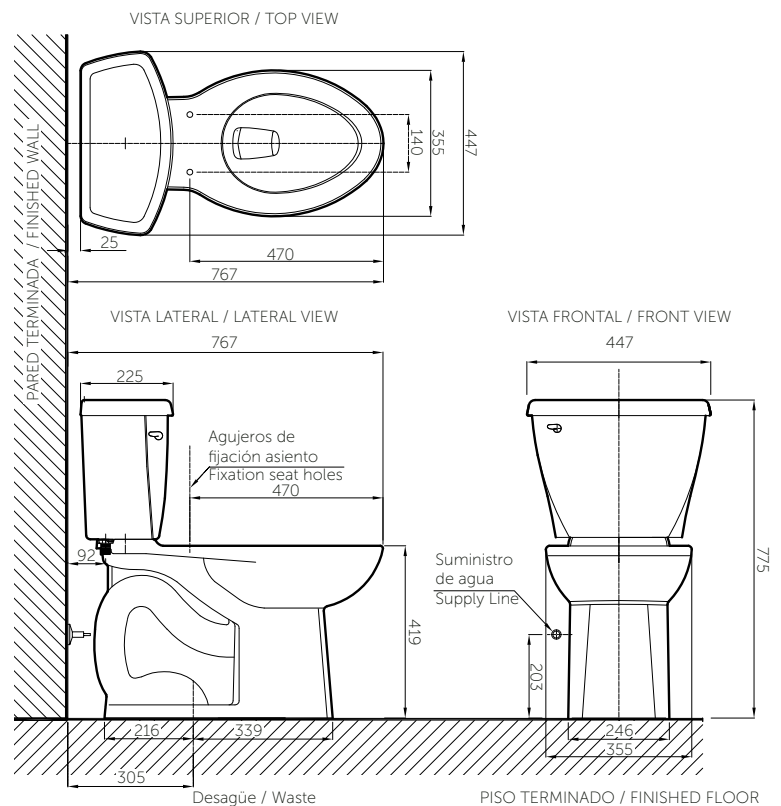

Sanitario de dos piezas 16½"
Two pieces toilet 16½"

4.8 Lpf.

1.28 Gpf.

Ref. 3016628

Información técnica

Technical Information

Material Material	Porcelana sanitaria Vitreous China
Dimensiones (An x L x Al) Dimensions (W x D x H)	447 x 767 x 775 mm. 17.5 x 30.1 x 30.5 inch.
Presión de agua Water pressure	20 - 80 PSI
Consumo de agua Water consumption	Descarga sencilla 4.8 Lpf. Single flush 1.28 Gpf.
Sistema de descarga Outlet system	Sifón jet. Sifon jet.
Espejo de agua Water surface area	208 x 220 mm. 8 x 8.6 inch.
Altura de sello Trap seal	62 mm. 2.4 inch.
Distancia del muro al centro del desagüe Wall distance from waste center	305 mm. 12 inch.
Válvula de llenado Fill valve	Antisifón. Anti-siphon.
Válvula de descarga Flush valve	76.2 mm. 3 inch.
Capacidad de descarga Flushing capacity	1300 gr. MISO
Peso Neto (aprox.) Net Weight (approx.)	39.6 kg. 87.3 lb.

Plano técnico

Technical Drawing

Unidades / Units: mm.

Estas dimensiones son nominales y son sujetas a cambio sin previo aviso.
These dimensions are nominal and are subject to change without prior notice.