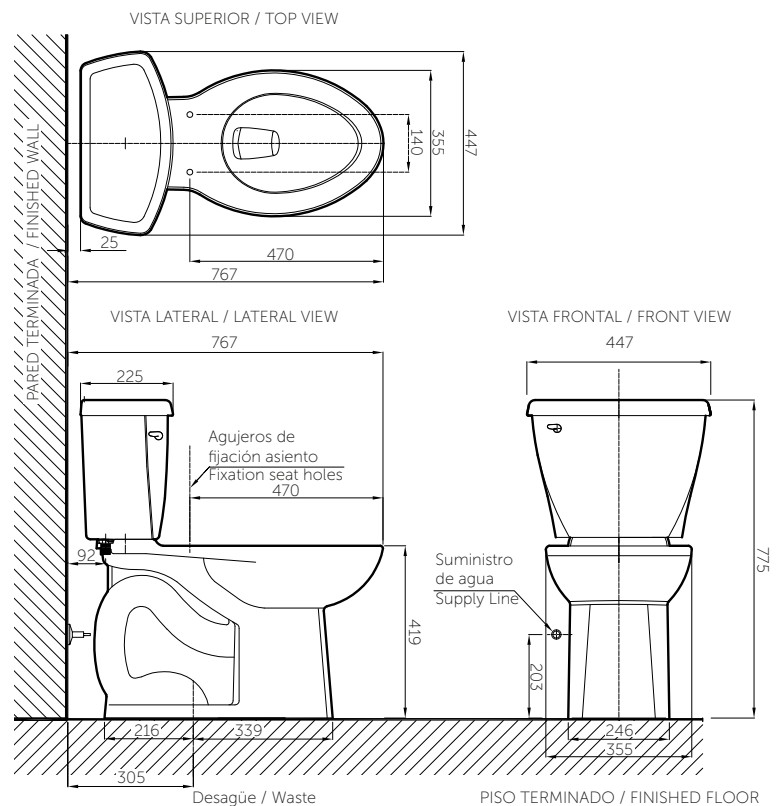

CERTIFICACIÓN DE PROTECCIÓN AMBIENTAL
ENVIRONMENT PROTECTION AGENCY

GARANTÍA PORCELANA **DE POR VIDA**
GARANTÍA COMPONENTES **5 AÑOS**
VITREOUS CHINA **LIFETIME WARRANTY**
COMPONENTS **5 YEARS WARRANTY**

*Para mayor información referirse a las condiciones de garantía y devolución.
*Further information refer to warranty and return conditions.

Color
Color

Blanco .020
White .020

postventa@incesastd.com
www.americanstandard-la.com

Cuidados y limpieza

Care and cleaning

- Para la limpieza, utilice un detergente suave como jabón líquido de PH neutro y agua tibia.
- No utilice limpiadores abrasivos que puedan rayar u opacar la superficie.
- No use limpiadores que contengan CLORO, este químico puede causarle daños a la pieza.
- Siempre pruebe la solución de limpieza en un área oculta antes de aplicarla a toda la superficie.
- Limpie con un trapo y enjuague completa e inmediatamente con agua después de aplicar limpiadores.
- Enjuague y seque las superficies cercanas que se hayan rociado.
- For best cleaning results use a mild soap with neutral PH and warm water.
- Do not use abrasive cleaners since they might scratch the surface.
- Do not clean the product with CHLORINE'S substances will cause damage on the piece.
- Always test cleaning products on a small hidden area before applying it to the entire product.
- After using cleaners, rinse the surface using water and dry with a cloth.

Plano técnico

Technical Drawing

Unidades / Units: mm.

Estas dimensiones son nominales y son sujetas a cambio sin previo aviso.
These dimensions are nominal and are subject to change without prior notice.

Productos relacionados

Related products

- Ref. 3016619 Sanitario dos piezas Cadet 16½ con asiento cierre lento
- Ref. 3016619 Sanitary two pieces Cadet 16½ with slow close
- Ref. 19.00016 Lavamanos suspendido Ampliux
- Ref. 19.00016 Suspended Ampliux lavatory
- Disponible sanitarios y tazas complementarios en serie Cadet
- Cadet series available bowls