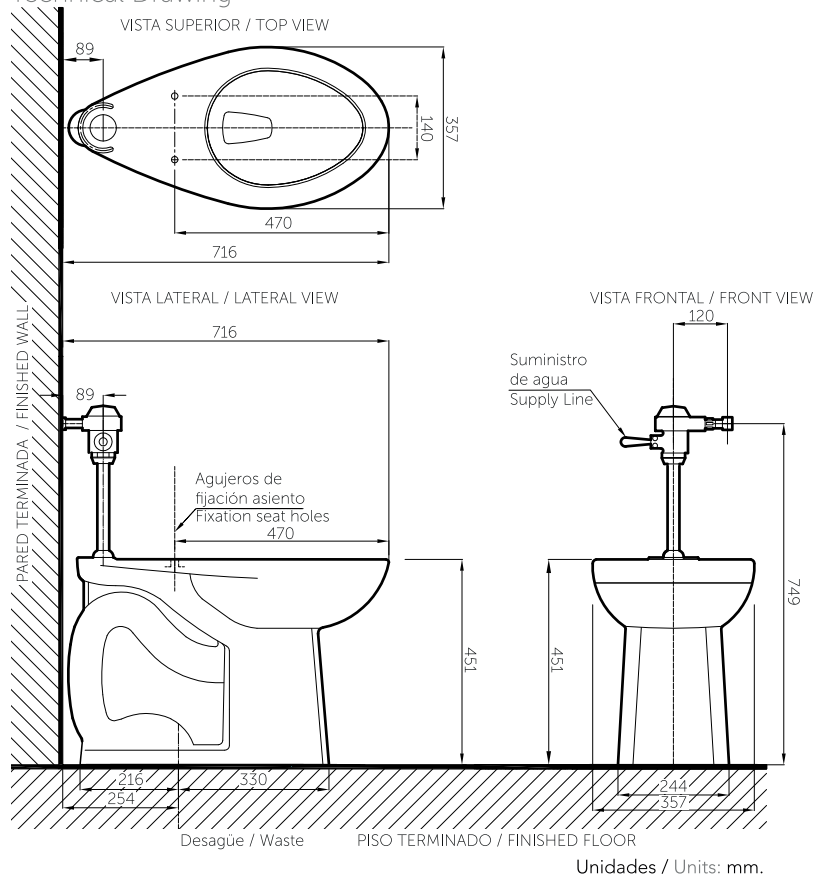

GARANTÍA PORCELANA DE POR VIDA
GARANTÍA COMPONENTES 5 AÑOS
VITREOUS CHINA **LIFETIME WARRANTY**
COMPONENTS **5 YEARS WARRANTY**

*Para mayor información referirse a las condiciones de garantía y devolución.
*Further information refer to warranty and return conditions.

Cuidados y limpieza

Care and cleaning

1. Para la limpieza, utilice un detergente suave como jabón líquido de PH neutro y agua tibia.
   - No utilice limpiadores abrasivos que puedan rayar u opacar la superficie.
   - No use limpiadores que contengan CLORO, este químico puede causarle daños a la pieza.
   - Siempre pruebe la solución de limpieza en un área oculta antes de aplicarla a toda la superficie.
   - Limpie con un trapo y enjuague completa e inmediatamente con agua después de aplicar limpiadores.
   - Enjuague y seque las superficies cercanas que se hayan rociado.
2. For best cleaning results use a mild soap with neutral PH and warm water.
   - Do not use abrasive cleaners since they might scratch the surface.
   - Do not clean the product with CHLORINE'S substances will cause damage on the piece.
   - Always test cleaning products on a small hidden area before applying it to the entire product.
   - After using cleaners, rinse the surface using water and dry with a cloth.

Plano técnico

Technical Drawing

Estas dimensiones son nominales y son sujetas a cambio sin previo aviso.
These dimensions are nominal and are subject to change without prior notice.

Productos relacionados

Related products

- Ref. 19.06613 111XL-1.28 Gpf Fluxómetro
- Ref. 19.06613 111XL-1.28 Gpf Flushometer
- Ref. 07000139.020 Asiento Elongado
- Ref. 07000139.020 Elongated Seat

Color
Color

Blanco .020
White .020