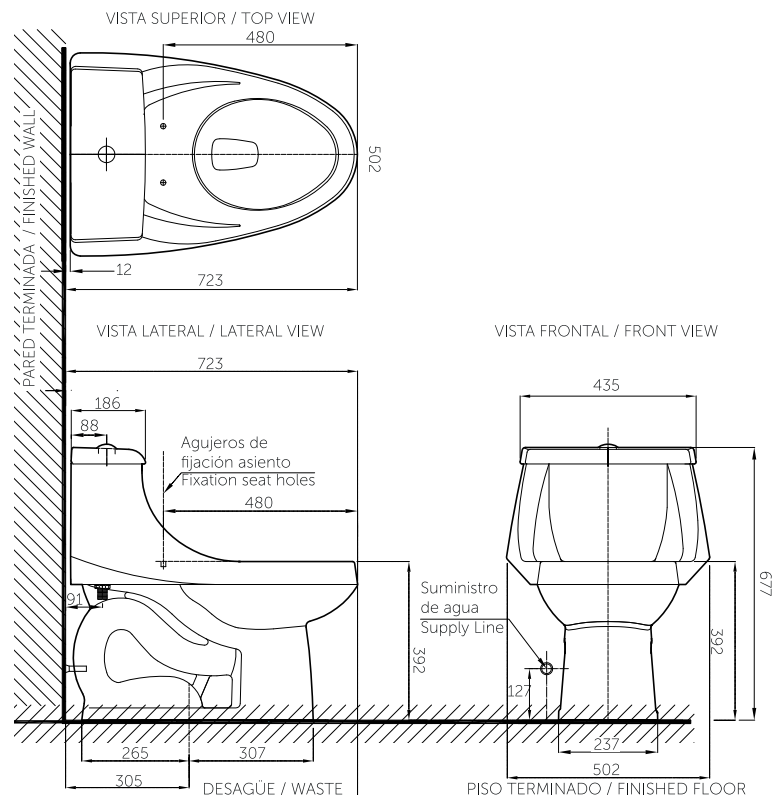

SERIE PETIT GARZÓN 2

PETIT GARZÓN 2

Sanitario de una pieza
One piece toilet

4.1 / 6.0 Lpf.
1.0 / 1.6 Gpf.

Ref. 2427219.color

Información técnica

Technical Information

Material Material	Porcelana sanitaria Vitreous China
Dimensiones (An x L x Al) Dimensions (W x D x H)	502 x 723 x 677 mm 19.7 x 28.4 x 26.6 inch.
Presión de agua Water pressure	20 - 80 PSI
Consumo de agua Water consumption	Doble descarga 4.1 / 6.0 Lpf. Dual flush 1.0 / 1.6 Gpf
Sistema de descarga Outlet system	Sifón jet. Sifon jet.
Espejo de agua Water surface area	174 x 194 mm. 6.8 x 7.6 inch.
Altura de sello Trap seal	58 mm. 2.2 inch.
Distancia del muro al centro del desagüe Wall distance from waste center	305 mm. 12 inch.
Válvula de llenado Fill valve	Antisifón. Anti-siphon.
Válvula de descarga Flush valve	76.2 mm. 3 inch.
Capacidad de descarga Flushing capacity	1000 gr. MISO
Peso Neto (aprox.) Net Weight (approx.)	52.2 kg. 115 lb.

Plano técnico

Technical Drawing

Unidades / Units: mm.

Estas dimensiones son nominales y son sujetas a cambio sin previo aviso.
These dimensions are nominal and are subject to change without prior notice.