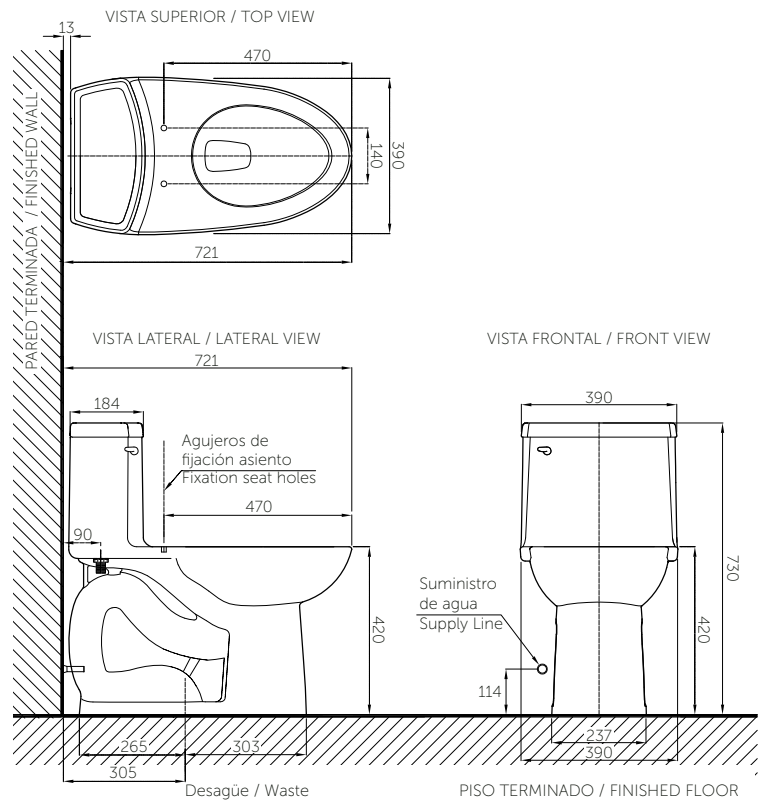

SERIE CADET

CADET

Sanitario de una pieza
One piece toilet

4.8 Lpf.

1.28 Gpf.

Ref. 2403048

Información técnica

Technical Information

Material Material	Porcelana sanitaria Vitreous China
Dimensiones (An x L x Al) Dimensions (W x D x H)	390 x 721 x 730 mm 15.3 x 28.7 x 28.3 inch.
Presión de agua Water pressure	20 - 80 PSI
Consumo de agua Water consumption	Descarga sencilla 4.8 Lpf. Single flush 1.28 Gpf.
Sistema de descarga Outlet system	Sifón jet. Sifon jet.
Espejo de agua Water surface area	218 x 228 mm. 8.5 x 8.9 inch.
Altura de sello Trap seal	66 mm. 2.5 inch.
Distancia del muro al centro del desagüe Wall distance from waste center	305 mm. 12 inch.
Válvula de llenado Fill valve	Antisifón. Anti-siphon.
Válvula de descarga Flush valve	76.2 mm. 3 inch.
Capacidad de descarga Flushing capacity	1400 gr. MISO
Peso Neto (aprox.) Net Weight (approx.)	46.35 kg. 101 lb.

Plano técnico

Technical Drawing

Unidades / Units: mm.

Estas dimensiones son nominales y son sujetas a cambio sin previo aviso.
These dimensions are nominal and are subject to change without prior notice.