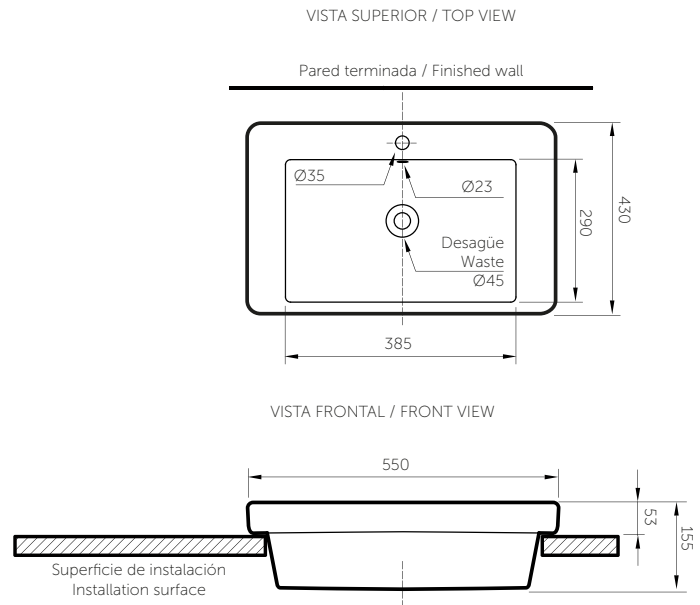

LAVAMANOS DE SOBREPONER
DROP-IN LAVATORY

GARANTÍA DE POR VIDA
LIFETIME WARRANTY

Color
Color

Blanco .020
White .020

Cuidados y limpieza

Care and cleaning

- Para la limpieza, utilice un detergente suave como jabón líquido de PH neutro y agua tibia.
- No utilice limpiadores abrasivos que puedan rayar u opacar la superficie.
- No use limpiadores que contengan CLORO, este químico puede causarle daños a la pieza.
- Siempre pruebe la solución de limpieza en un área oculta antes de aplicarla a toda la superficie.
- Limpie con un trapo y enjuague completa e inmediatamente con agua después de aplicar limpiadores.
- Enjuague y seque las superficies cercanas que se hayan rociado.
- For best cleaning results use a mild soap with neutral PH and warm water.
- Do not use abrasive cleaners since they might scratch the surface.
- Do not clean ceramic area with CHLORINE'S substances will cause damage on the piece.
- Always test cleaning products on a small hidden area before applying it to the entire product.
- After using cleaners, rinse the surface using water and dry with a cloth.

Plano técnico

Technical Drawing

Unidades / Units: mm.

Estas dimensiones son nominales y son sujetas a cambio sin previo aviso.
These dimensions are nominal and are subject to change without prior notice.

Productos relacionados

Related products

- Ref. 19.00579.002 Grifería lavamanos Nilo
- Ref. 19.00579.002 Lavatory faucet Nilo
- Ref. 19.00580.002 Grifería ducha Nilo
- Ref. 19.00580.002 Shower faucet Nilo
- Ref. CLJ461401 Sanitario dos piezas Fluid Cristalino descarga pared
- Ref. CLJ461401 Fluid Cristalino wall flushing two piece toilet
- Ref. CLJ461402 Sanitario dos piezas Fluid Cristalino descarga piso
- Ref. CLJ461402 Fluid Cristalino floor flushing two piece toilet
- Ref. 5048001.020 Bidet Cristalino
- Ref. 5048001.020 Cristalino Bidet