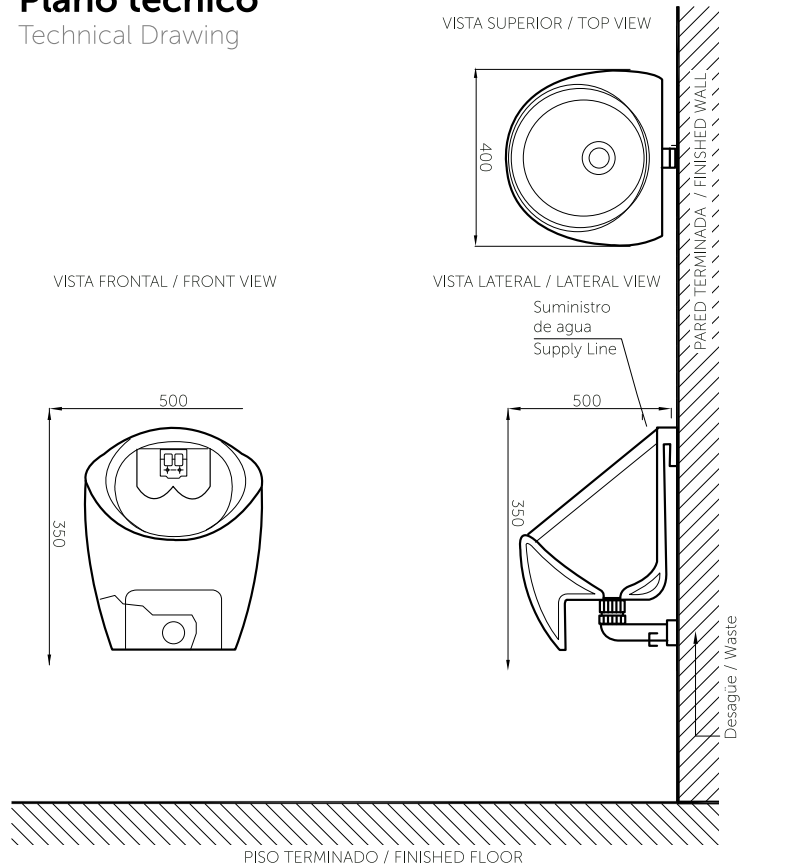

Cuidados y limpieza

Care and cleaning

1. Para la limpieza, utilice un detergente suave como jabón líquido de PH neutro y agua tibia.
   - No utilice limpiadores abrasivos que puedan rayar u opacar la superficie.
   - No use limpiadores que contengan CLORO, este químico puede causarle daños a la pieza.
   - Siempre pruebe la solución de limpieza en un área oculta antes de aplicarla a toda la superficie.
   - Limpie con un trapo y enjuague completa e inmediatamente con agua después de aplicar limpiadores.
   - Enjuague y seque las superficies cercanas que se hayan rociado.
2. For best cleaning results use a mild soap with neutral PH and warm water.
   - Do not use abrasive cleaners since they might scratch the surface.
   - Do not clean the product with CHLORINE'S substances will cause damage on the piece.
   - Always test cleaning products on a small hidden area before applying it to the entire product.
   - After using cleaners, rinse the surface using water and dry with a cloth.

Plano técnico

Technical Drawing

Unidades / Units: mm.

GARANTÍA PORCELANA **DE POR VIDA**
GARANTÍA COMPONENTES **5 AÑOS**
VITREOUS CHINA **LIFETIME WARRANTY**
COMPONENTS **5 YEARS WARRANTY**

*Para mayor información referirse a las condiciones de garantía y devolución.
*Further information refer to warranty and return conditions.

Estas dimensiones son nominales y son sujetas a cambio sin previo aviso.
These dimensions are nominal and are subject to change without prior notice.

Color
Color

Blanco .020
White .020