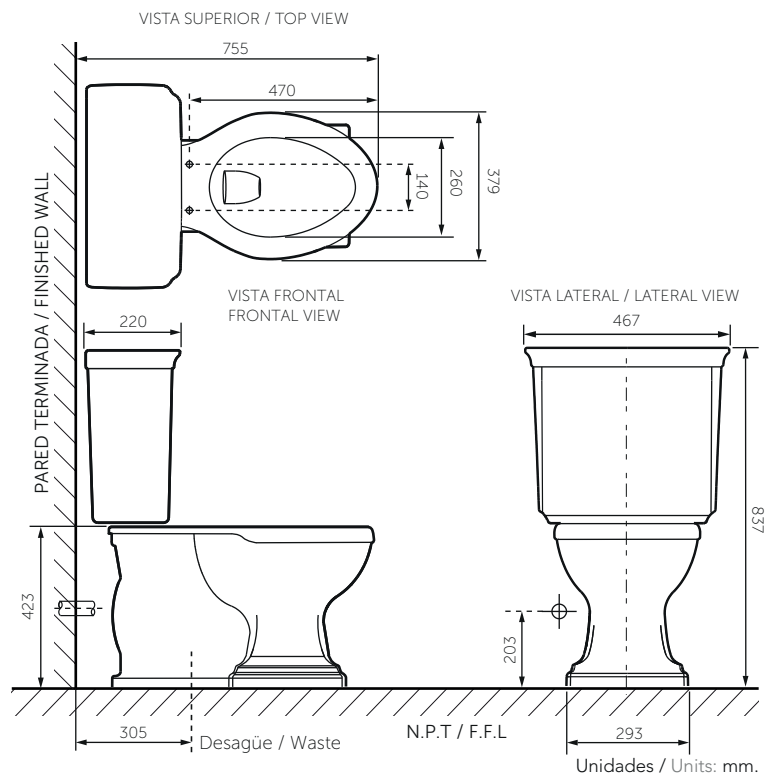

ASIENTO CIERRE SUAVE
SLOW CLOSE SEAT

CERTIFICACIÓN DE ACCESIBILIDAD
ACCESSIBILITY CERTIFICATION

GARANTÍA PORCELANA DE POR VIDA
GARANTÍA COMPONENTES 5 AÑOS
VITREOUS CHINA LIFETIME WARRANTY
COMPONENTS 5 YEARS WARRANTY

*Para mayor información referirse a las condiciones de garantía y devolución.
*Further information refer to warranty and return conditions.

Color
Color

Blanco .020
White .020

Cuidados y limpieza

Care and cleaning

- Para la limpieza, utilice un detergente suave como jabón líquido de PH neutro y agua tibia.
- No utilice limpiadores abrasivos que puedan rayar u opacar la superficie.
- No use limpiadores que contengan CLORO, este químico puede causarle daños a la pieza.
- Siempre pruebe la solución de limpieza en un área oculta antes de aplicarla a toda la superficie.
- Limpie con un trapo y enjuague completa e inmediatamente con agua después de aplicar limpiadores.
- Enjuague y seque las superficies cercanas que se hayan rociado.
- For best cleaning results use a mild soap with neutral PH and warm water.
- Do not use abrasive cleaners since they might scratch the surface.
- Do not clean ceramic area with CHLORINE'S substances will cause damage on the piece.
- Always test cleaning products on a small hidden area before applying it to the entire product.
- After using cleaners, rinse the surface using water and dry with a cloth.

Plano técnico

Technical Drawing

Estas dimensiones son nominales y son sujetas a cambio sin previo aviso.
These dimensions are nominal and are subject to change without prior notice.

Productos relacionados

Related products

- Ref. 19.014443 Lavamanos de incrustar Provence
- Ref. 19.014443 Provence undercounter lavatory
- Ref. 19.014441 Lavamanos de sobreponer Provence
- Ref. 19.014441 Provence drop-in lavatory
- Serie Colony Aral
- Colony Aral series