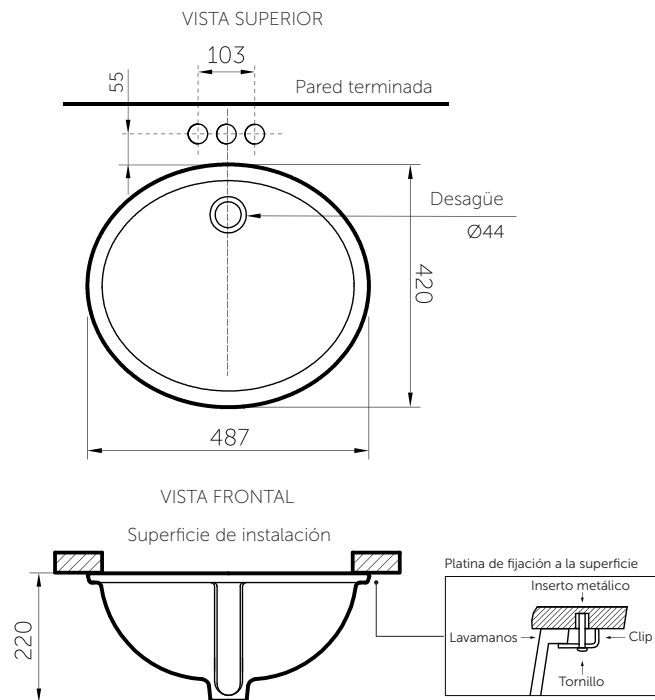

### Technical Information

Material Material	Porcelana sanitaria Vitreous China
Dimensiones (An x L x Al) Dimensions (W x D x H)	487 x 420 x 220 mm. 19.1 x 16.5 x 8.6 inch.
Dimensiones del pozo (An x Pr) Basin dimensions (W x D)	425 x 356 mm. 16.7 x 14 inch.
Profundidad de pozo Basin depth	177 mm. 6.9 inch.
Ubicación rebose Overflow location	Pared frontal Front wall
Diámetro desagüe Drain diameter	Ø44 mm.
Peso Neto (aprox.) Net Weight (approx.)	7.05 kg. 15.5 lb.
Altura de instalación Installation height	790 mm. 31 inch.
Tipo de griferías compatibles Compatible faucets	8", 4" Monocontrol / pared 8", 4" Single lever / wall

### Technical Drawing

Unidades / Units: mm.

Estas dimensiones son nominales y son sujetas a cambio sin previo aviso.  
These dimensions are nominal and are subject to change without prior notice.