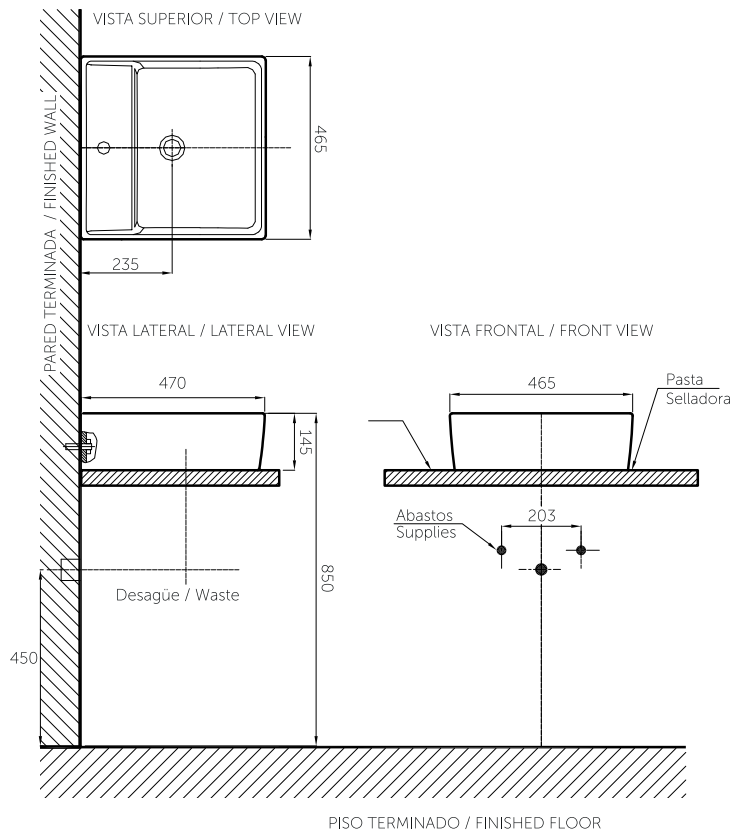

GARANTÍA PORCELANA DE POR VIDA
GARANTÍA COMPONENTES 5 AÑOS
VITREOUS CHINA **LIFETIME WARRANTY**
COMPONENTS **5 YEARS WARRANTY**

*Para mayor información referirse a las condiciones de garantía y devolución.
*Further information refer to warranty and return conditions.

LAVAMANOS DE SOBREPONER
DROP-IN LAVATORY

Cuidados y limpieza

Care and cleaning

- Para la limpieza, utilice un detergente suave como jabón líquido de PH neutro y agua tibia.
- No utilice limpiadores abrasivos que puedan rayar u opacar la superficie.
- No use limpiadores que contengan CLORO, este químico puede causarle daños a la pieza.
- Siempre pruebe la solución de limpieza en un área oculta antes de aplicarla a toda la superficie.
- Limpie con un trapo y enjuague completa e inmediatamente con agua después de aplicar limpiadores.
- Enjuague y seque las superficies cercanas que se hayan rociado.
- For best cleaning results use a mild soap with neutral PH and warm water.
- Do not use abrasive cleaners since they might scratch the surface.
- Do not clean the product with CHLORINE'S substances will cause damage on the piece.
- Always test cleaning products on a small hidden area before applying it to the entire product.
- After using cleaners, rinse the surface using water and dry with a cloth.

Plano técnico

Technical Drawing

Unidades / Units: mm.

Estas dimensiones son nominales y son sujetas a cambio sin previo aviso.
These dimensions are nominal and are subject to change without prior notice.

Productos relacionados

Related products

- Ref. Serie Lexpression, seri equix, seri adara, serie brezza
- Ref. 0618500.color Undercounter lavatory Duo Quadrato
- Ref. 5069611001 Sanitario suspendido Duo Quadrato
- Ref. 5069611001 Suspended toilet Duo Quadrato

Color
Color

Blanco .020
White .020