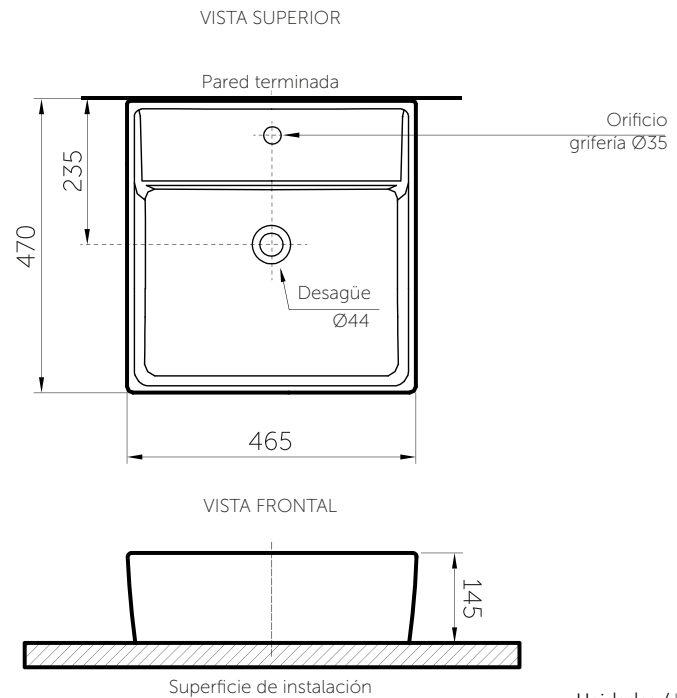

## Información técnica

Technical Information

Material Material	Porcelana sanitaria Vitreous China
Dimensiones (An x L x Al) Dimensions (W x D x H)	465 x 470 x 145 mm. 18.3 x 18.5 x 5.7 inch.
Dimensiones del pozo (An x Pr) Basin dimensions (W x D)	430 x 320 mm. 16.9 x 12.5 inch.
Profundidad de pozo Basin depth	90 mm. 3.5 inch.
Ubicación rebose Overflow location	Pared trasera Rear wall
Diámetro desagüe Drain diameter	Ø44 mm.
Peso Neto (aprox.) Net Weight (approx.)	16.3 kg. 35.9 lb.
Altura de instalación Installation height	850 mm. 33.4 inch.
Tipo de griferías compatibles Compatible faucets	Monocontrol Single lever

## Plano técnico

Technical Drawing

Estas dimensiones son nominales y son sujetas a cambio sin previo aviso.  
These dimensions are nominal and are subject to change without prior notice.