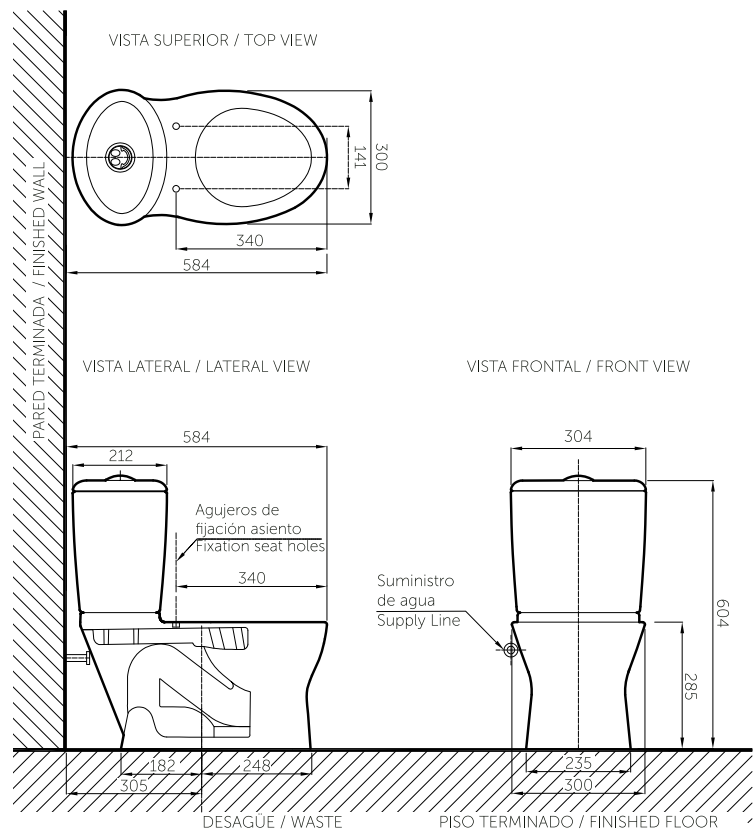

GARANTÍA PORCELANA DE POR VIDA
GARANTÍA COMPONENTES 5 AÑOS
VITREOUS CHINA **LIFETIME WARRANTY**
COMPONENTS **5 YEARS WARRANTY**

*Para mayor información referirse a las condiciones de garantía y devolución.
*Further information refer to warranty and return conditions.

ASIENTO CIERRE SUAVE
SLOW CLOSE SEAT

Cuidados y limpieza

Care and cleaning

1. Para la limpieza, utilice un detergente suave como jabón líquido de PH neutro y agua tibia.
   - No utilice limpiadores abrasivos que puedan rayar u opacar la superficie.
   - No use limpiadores que contengan CLORO, este químico puede causarle daños a la pieza.
   - Siempre pruebe la solución de limpieza en un área oculta antes de aplicarla a toda la superficie.
   - Limpie con un trapo y enjuague completa e inmediatamente con agua después de aplicar limpiadores.
   - Enjuague y seque las superficies cercanas que se hayan rociado.
2. For best cleaning results use a mild soap with neutral PH and warm water.
   - Do not use abrasive cleaners since they might scratch the surface.
   - Do not clean the product with CHLORINE'S substances will cause damage on the piece.
   - Always test cleaning products on a small hidden area before applying it to the entire product.
   - After using cleaners, rinse the surface using water and dry with a cloth.

Plano técnico

Technical Drawing

Unidades / Units: mm.

Estas dimensiones son nominales y son sujetas a cambio sin previo aviso.
These dimensions are nominal and are subject to change without prior notice.

Color
Color

Blanco .020
White .020