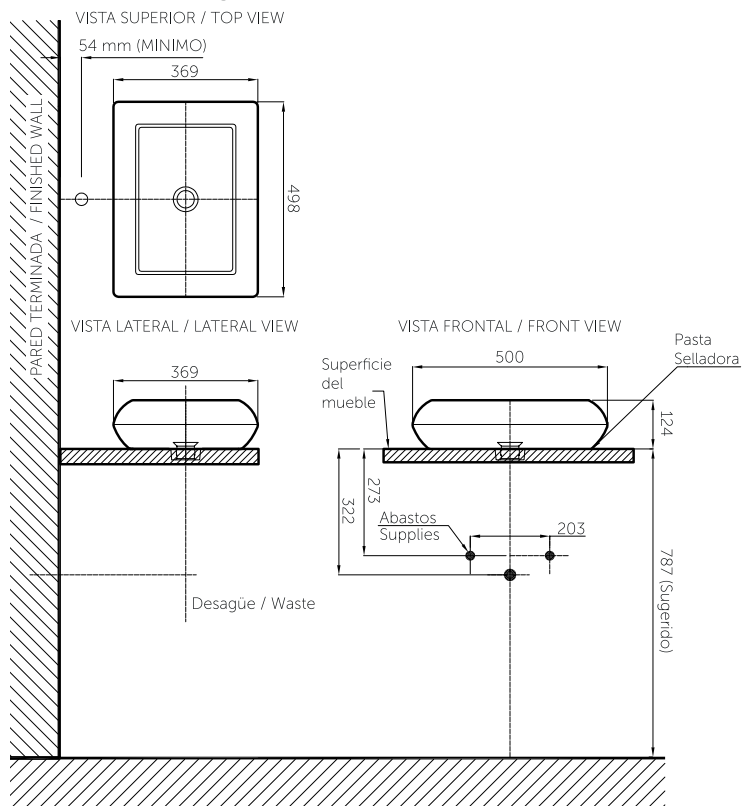

Material Material	Porcelana sanitaria Vitreous China
Dimensiones (An x L x Al) Dimensions (W x D x H)	498 x 369 x 124 mm. 19.6 x 14.5 x 4.8 inch.
Dimensiones del pozo (An x Pr) Basin dimensions (W x D)	256 x 384 mm. 10 x 15.1 inch.
Profundidad de pozo Basin depth	107 mm. 4.2 inch.
Ubicación rebose Overflow location	No tiene. Does not have.
Diámetro desagüe Drain diameter	Ø44 mm.
Peso Neto (aprox.) Net Weight (approx.)	13.1 kg. 28.8 lb.
Producto empacado (An x L x Al) Packaged product (W x D x H)	388 x 510 x 170 mm. 15.2 x 20 x 6.6 inch.
Peso Bruto (aprox.) Shipping Weight (approx.)	14 kg. 30.8 lb.
Altura de instalación Installation height	787 mm. 30.9 inch.
Tipo de griferías compatibles Compatible faucets kind	Monocontrol / pared Single lever / wall

Plano técnico

Technical Drawing

PISO TERMINADO / FINISHED FLOOR

Unidades / Units: mm.

Estas dimensiones son nominales y son sujetas a cambio sin previo aviso.
These dimensions are nominal and are subject to change without prior notice.