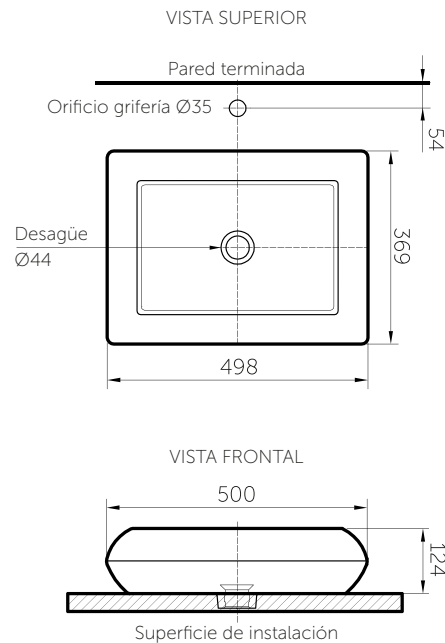

SERIE EQUIX

EQUIX

Lavamanos de sobreponer
Drop-in lavatory

Información técnica

Technical Information

Material Material	Porcelana sanitaria Vitreous China
Dimensiones (An x L x Al) Dimensions (W x D x H)	498 x 369 x 124 mm. 19.6 x 14.5 x 4.8 inch.
Dimensiones del pozo (An x Pr) Basin dimensions (W x D)	256 x 384 mm. 10 x 15.1 inch.
Profundidad de pozo Basin depth	107 mm. 4.2 inch.
Ubicación rebose Overflow location	No tiene. Does not have.
Diámetro desagüe Drain diameter	Ø44 mm.
Peso Neto (aprox.) Net Weight (approx.)	13.1 kg. 28.8 lb.
Altura de instalación Installation height	787 mm. 30.9 inch.
Tipo de griferías compatibles Compatible faucets	Monocontrol / pared Single lever / wall

Plano técnico

Technical Drawing

Unidades / Units: mm.

Estas dimensiones son nominales y son sujetas a cambio sin previo aviso.
These dimensions are nominal and are subject to change without prior notice.