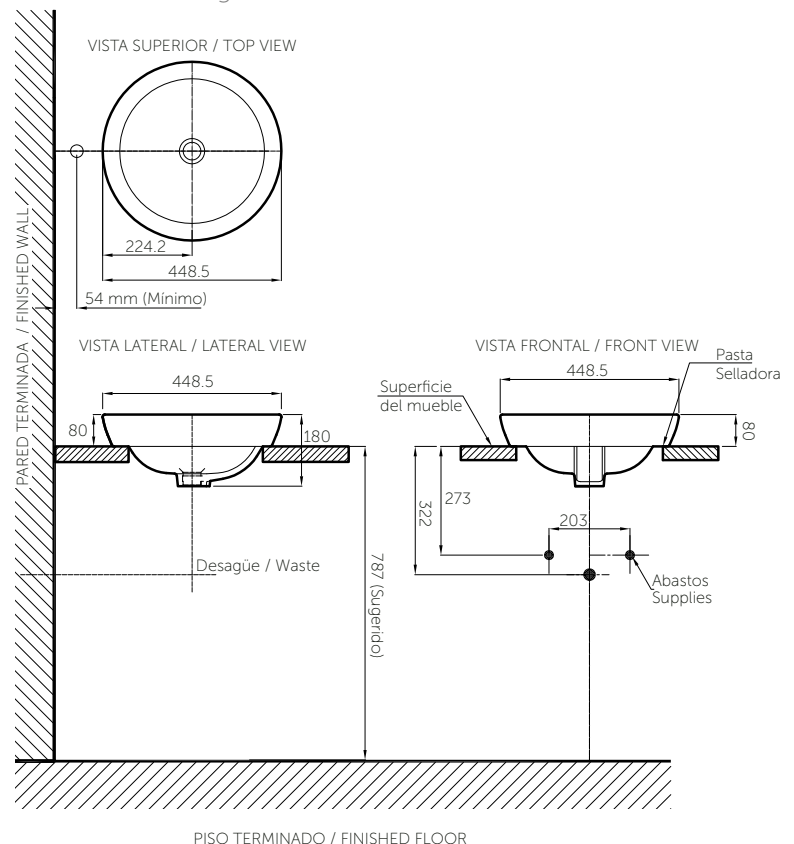

SERIE PETIT GARZÓN 2

MERIDIEN

Lavamanos de sobreponer
Drop-in lavatory

Ref. 1506040

Información técnica

Technical Information

Material Material	Porcelana sanitaria Vitreous China
Dimensiones (An x L x Al) Dimensions (W x D x H)	448.5 x 448.5 x 80 mm. 17.6 x 17.6 x 3.1 inch.
Dimensiones del pozo (An x Pr) Basin dimensions (W x D)	365 x 365 mm. 14.3 x 14.3 inch.
Profundidad de pozo Basin depth	135 mm. 5.3 inch.
Ubicación rebose Overflow location	Pared frontal Front Wall
Diámetro desagüe Drain diameter	Ø44.5 mm.
Peso Neto (aprox.) Net Weight (approx.)	10 kg. 22 lb.
Altura de instalación Installation height	787 mm. 30.9 inch.
Tipo de griferías compatibles Compatible faucets kind	Kenai Alta / pared Kenai Tall / wall

Plano técnico

Technical Drawing

Estas dimensiones son nominales y son sujetas a cambio sin previo aviso.
These dimensions are nominal and are subject to change without prior notice.

Productos relacionados