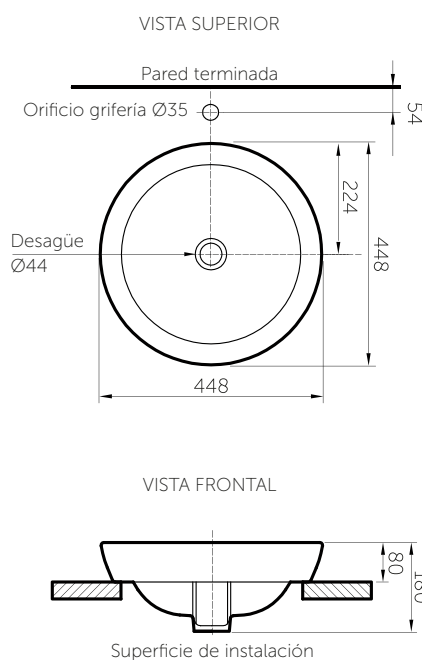

SERIE PETIT GARZÓN

MERIDIEN

Lavamanos de sobreponer
Drop-in lavatory

Ref. 1506040

Información técnica

Technical Information

Material Material	Porcelana sanitaria Vitreous China
Dimensiones (An x L x Al) Dimensions (W x D x H)	448.5 x 448.5 x 80 mm. 17.6 x 17.6 x 3.1 inch.
Dimensiones del pozo (An x Pr) Basin dimensions (W x D)	365 x 365 mm. 14.3 x 14.3 inch.
Profundidad de pozo Basin depth	135 mm. 5.3 inch.
Ubicación rebose Overflow location	Pared frontal Front Wall
Diámetro desagüe Drain diameter	Ø44 mm.
Peso Neto (aprox.) Net Weight (approx.)	10 kg. 22 lb.
Altura de instalación Installation height	787 mm. 30.9 inch.
Tipo de griferías compatibles Compatible faucets	Kenai Alta / pared Kenai Tall / wall

Plano técnico

Technical Drawing

Unidades / Units: mm.

Estas dimensiones son nominales y son sujetas a cambio sin previo aviso.
These dimensions are nominal and are subject to change without prior notice.

Productos relacionados

Related products

- Ref. 2427219 Sanitario de una pieza Petit Garzón
- Ref. 2427219 Petit Garzon one piece toilet
- Ref. 19.00576.002 Grifería de lavamanos monocontrol Kenai Alta
- Ref. 19.00576.002 High single-handle Kenai lavatory faucet