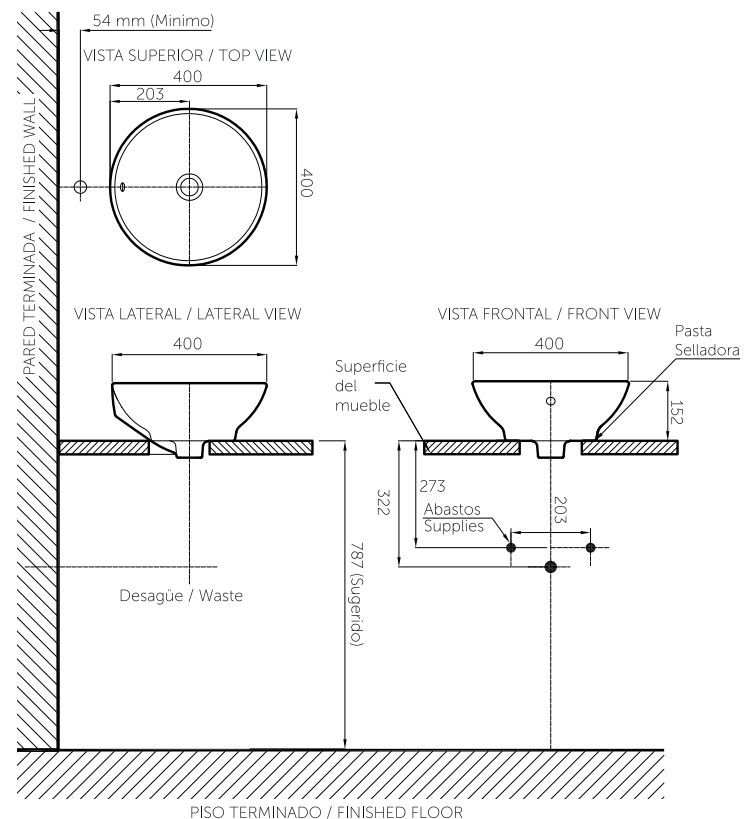

SERIE ELEMENTO

ELEMENTO

Lavamanos de sobreponer
Drop-in lavatory

Ref. 1501040.color

Información técnica

Technical Information

Material Material	Porcelana sanitaria Vitreous China
Dimensiones (An x L x Al) Dimensions (W x D x H)	400 x 400 x 152 mm. 15.7 x 15.7 x 5.9 inch.
Dimensiones del pozo (An x Pr) Basin dimensions (W x D)	365 x 376 mm. 14.3 x 14.8 inch.
Profundidad de pozo Basin depth	136 mm. 5.3 inch.
Ubicación rebose Overflow location	Pared trasera Rear wall
Diámetro desagüe Drain diameter	Ø45 mm.
Peso Neto (aprox.) Net Weight (approx.)	5.7 kg. 12.6 lb.
Producto empacado (An x L x Al) Packaged product (W x D x H)	415 x 213 x 410 mm. 16.3 x 8.3 x 16.1 inch.
Peso Bruto (aprox.) Shipping Weight (approx.)	6.8 kg. 14.9 lb.
Altura de instalación Installation height	787 mm. 30.9 inch.
Tipo de griferías compatibles Compatible faucets kind	Monocontrol alta / pared Tall Single lever / wall

Plano técnico

Technical Drawing

Unidades / Units: mm.

Estas dimensiones son nominales y son sujetas a cambio sin previo aviso.
These dimensions are nominal and are subject to change without prior notice.