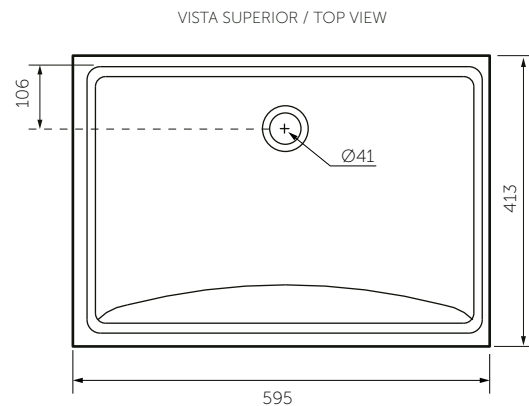

LAVAMANOS DE INCRUSTAR
UNDERCOUNTER LAVATORY

GARANTÍA PORCELANA **DE POR VIDA**
GARANTÍA COMPONENTES **5 AÑOS**
VITREOUS CHINA **LIFETIME WARRANTY**
COMPONENTS **5 YEARS WARRANTY**

*Para mayor información referirse a las condiciones de garantía y devolución.
*Further information refer to warranty and return conditions.

Color
Color

Blanco .020
White .020

postventa@incesastd.com
www.americanstandardca.com

Cuidados y limpieza

Care and cleaning

- Para la limpieza, utilice un detergente suave como jabón líquido de PH neutro y agua tibia.
- No utilice limpiadores abrasivos que puedan rayar u opacar la superficie.
- No use limpiadores que contengan CLORO, este químico puede causarle daños a la pieza.
- Siempre pruebe la solución de limpieza en un área oculta antes de aplicarla a toda la superficie.
- Limpie con un trapo y enjuague completa e inmediatamente con agua después de aplicar limpiadores.
- Enjuague y seque las superficies cercanas que se hayan rociado.
- For best cleaning results use a mild soap with neutral PH and warm water.
- Do not use abrasive cleaners since they might scratch the surface.
- Do not clean the product with CHLORINE'S substances will cause damage on the piece.
- Always test cleaning products on a small hidden area before applying it to the entire product.
- After using cleaners, rinse the surface using water and dry with a cloth.

Plano técnico

Technical Drawing

Unidades / Units: mm.

Estas dimensiones son nominales y son sujetas a cambio sin previo aviso.
These dimensions are nominal and are subject to change without prior notice.

Productos relacionados

Related products

- Serie L'Expression
- L'Expression Series
- Serie Equix
- Equix Series
- Serie Adara
- Adara Series
- Ref. 19.00573.002 Grifería lavamanos monocontrol bajo Brezza
- Ref. 19.00573.002 Low single handle monoblock Brezza lavatory faucet