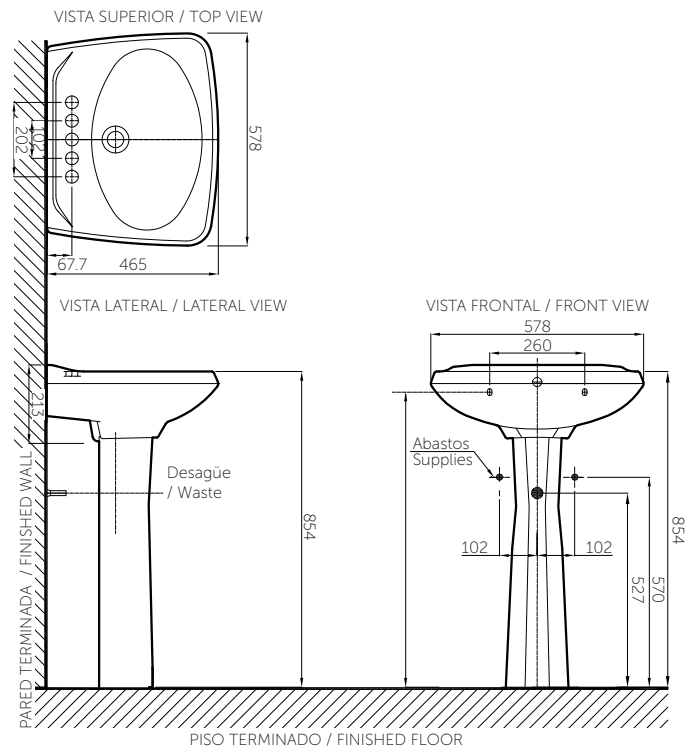

GARANTÍA PORCELANA DE POR VIDA
GARANTÍA COMPONENTES 5 AÑOS
VITREOUS CHINA **LIFETIME WARRANTY**
COMPONENTS **5 YEARS WARRANTY**

*Para mayor información referirse a las condiciones de garantía y devolución.
*Further information refer to warranty and return conditions

LAVAMANOS DE PEDESTAL
PEDESTAL LAVATORY

Cuidados y limpieza

Care and cleaning

- Para la limpieza, utilice un detergente suave como jabón líquido de PH neutro y agua tibia.
- No utilice limpiadores abrasivos que puedan rayar u opacar la superficie.
- No use limpiadores que contengan CLORO, este químico puede causarle daños a la pieza.
- Siempre pruebe la solución de limpieza en un área oculta antes de aplicarla a toda la superficie.
- Limpie con un trapo y enjuague completa e inmediatamente con agua después de aplicar limpiadores.
- Enjuague y seque las superficies cercanas que se hayan rociado.
- For best cleaning results use a mild soap with neutral PH and warm water.
- Do not use abrasive cleaners since they might scratch the surface.
- Do not clean the product with CHLORINE'S substances will cause damage on the piece.
- Always test cleaning products on a small hidden area before applying it to the entire product.
- After using cleaners, rinse the surface using water and dry with a cloth.

Plano técnico

Technical Drawing

Unidades / Units: mm.

Estas dimensiones son nominales y son sujetas a cambio sin previo aviso.
These dimensions are nominal and are subject to change without prior notice.

Productos relacionados

Related products

- Ref. 2022525 Sanitario Hamilton de una pieza
- Ref. 2022525 One piece Hamilton Toilet
- Ref. 5053004 Bidet Savona
- Ref. 5053004 Savona Bidet
- Ref. 19.06436.002 Grifería dos manijas Olympus
- Ref. 19.06436.002 Olympus two handle faucet

Color
Color

Blanco .020 White .020	Bone .021 Bone .021