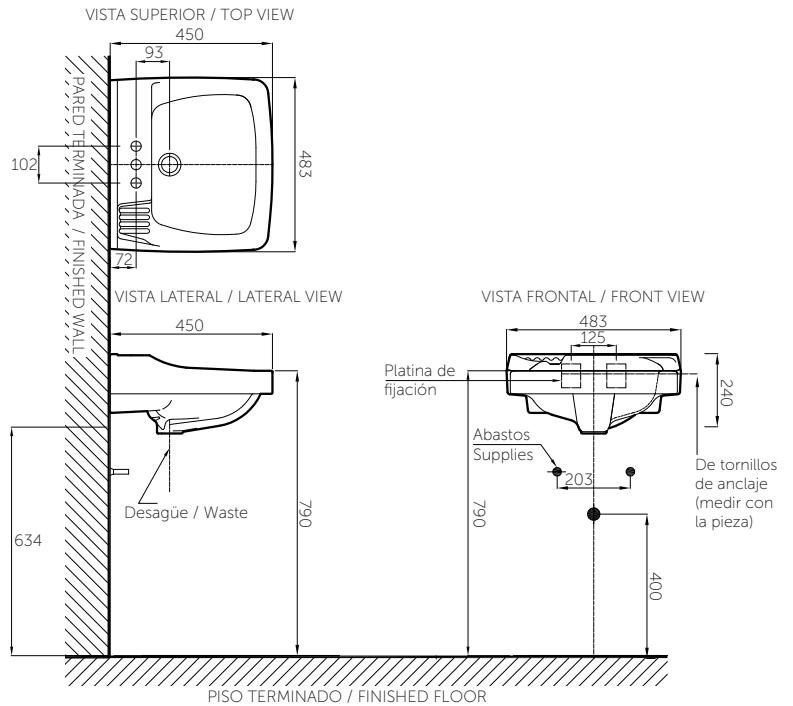

GARANTÍA PORCELANA DE POR VIDA
GARANTÍA COMPONENTES 5 AÑOS
VITREOUS CHINA **LIFETIME WARRANTY**
COMPONENTS **5 YEARS WARRANTY**

LAVAMANOS SUSPENDIDO
SUSPENDED LAVATORY

Cumple con norma ADA
Complies with ADA standard

Color
Color

Blanco .020 White .020 Bone .021 Bone .021 Azul .209 Blue .209

Sueño de Día .225 Day Dream .225 luz Vela .202 Candle light .202

Vino .210 Maroon .210 Verde Tropical .211 Green Tropical .211

Cuidados y limpieza

Care and cleaning

- Para la limpieza, utilice un detergente suave como jabón líquido de PH neutro y agua tibia.
- No utilice limpiadores abrasivos que puedan rayar u opacar la superficie.
- No use limpiadores que contengan CLORO, este químico puede causarle daños a la pieza.
- Siempre pruebe la solución de limpieza en un área oculta antes de aplicarla a toda la superficie.
- Limpie con un trapo y enjuague completa e inmediatamente con agua después de aplicar limpiadores.
- Enjuague y seque las superficies cercanas que se hayan rociado.

- For best cleaning results use a mild soap with neutral PH and warm water.
- Do not use abrasive cleaners since they might scratch the surface.
- Do not clean ceramic area with CHLORINE'S substances will cause damage on the piece.
- Always test cleaning products on a small hidden area before applying it to the entire product.
- After using cleaners, rinse the surface using water and dry with a cloth.

Plano técnico

Technical Drawing

Unidades / Units: mm.

Estas dimensiones son nominales y son sujetas a cambio sin previo aviso.
These dimensions are nominal and are subject to change without prior notice.