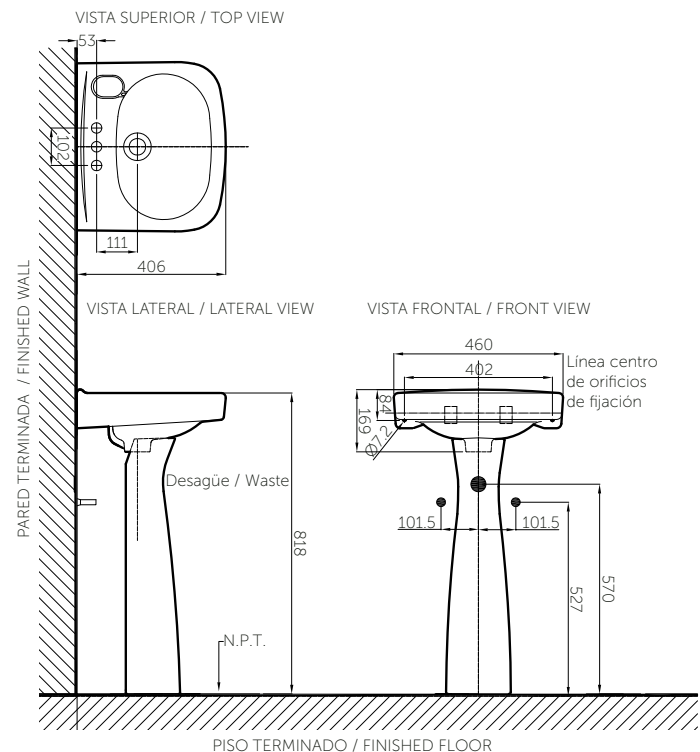

### Technical Information

Material Material	Porcelana sanitaria Vitreous China
Dimensiones (An x L x Al) Dimensions (W x D x H)	460 x 406 x 818 mm. 18.1 x 15.9 x 32.2 inch.
Dimensiones del pozo (An x L) Basin dimensions (W x D)	390 x 272 mm. 15.3 x 10.7 inch.
Profundidad de pozo Basin depth	102 mm. 4 inch.
Ubicación rebose Overflow location	Pared trasera Rear wall
Diámetro desagüe Drain diameter	Ø44.5 mm.
Peso Neto (aprox.) Net Weight (approx.)	18 kg. 39.6 lb.
Altura de instalación Installation height	818 mm. 31.5 inch.
Tipo de griferías compatibles Compatible faucets kind	4", 8", Monocontrol 4 inches, 8 inches, Single lever

### Technical Drawing

Unidades / Units: mm.

Estas dimensiones son nominales y son sujetas a cambio sin previo aviso.  
These dimensions are nominal and are subject to change without prior notice.