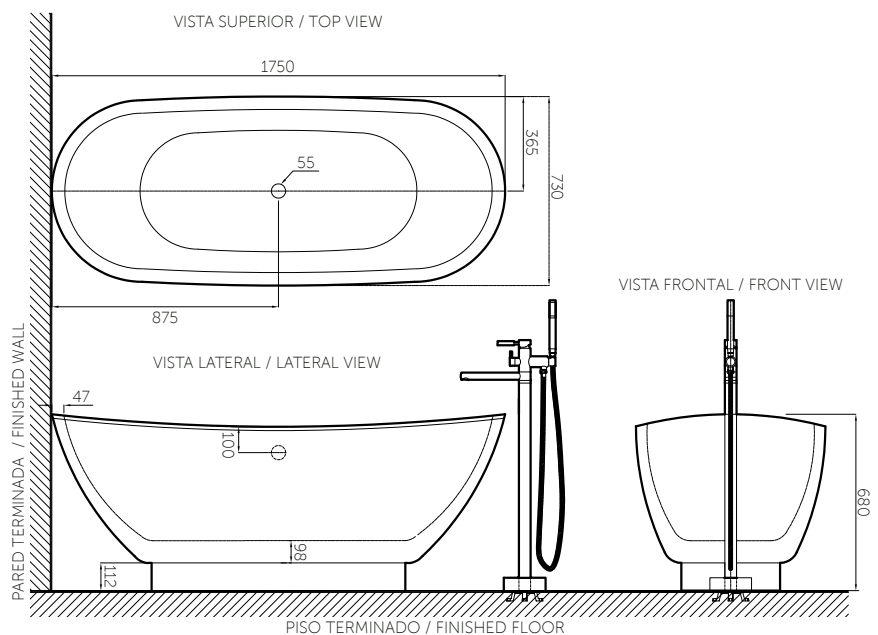

Tradicional / Traditional

Ref. 19.06073

Información técnica

Technical Information

Material Material	Acrílico reforzado con fibra de vidrio Reinforced acrylic with fiberglass
Dimensiones (An x L x Al) Dimensions (W x D x H)	730 x 1750 x 680 mm. 28.7 x 68.8 x 26.7 inch.
Nivelación a piso terminado Finished floor leveling	Pre-nivelada de fábrica Pre-leveled factory
Diámetro del desagüe Drain diameter	Ø 1 1/2" - Incluye desagüe Ø 1 1/2" - Drain include
Tipo de desagüe Type of drain	Con rebalse / Empuje de pie With overflow / Push foot
Cantidad de jets Jets number	N/A N/A
Capacidad de agua Water capacity	61 gal. (máx.) 61 gal. (máx.)
Peso con agua Weight with water	277 Kg. 80 gal.
Peso sin agua Shipping Weight (approx.)	47 kg. 105.8 Lb.

Plano técnico

Technical Drawing

Unidades / Units: mm.

Estas dimensiones son nominales y son sujetas a cambio sin previo aviso.
These dimensions are nominal and are subject to change without prior notice.