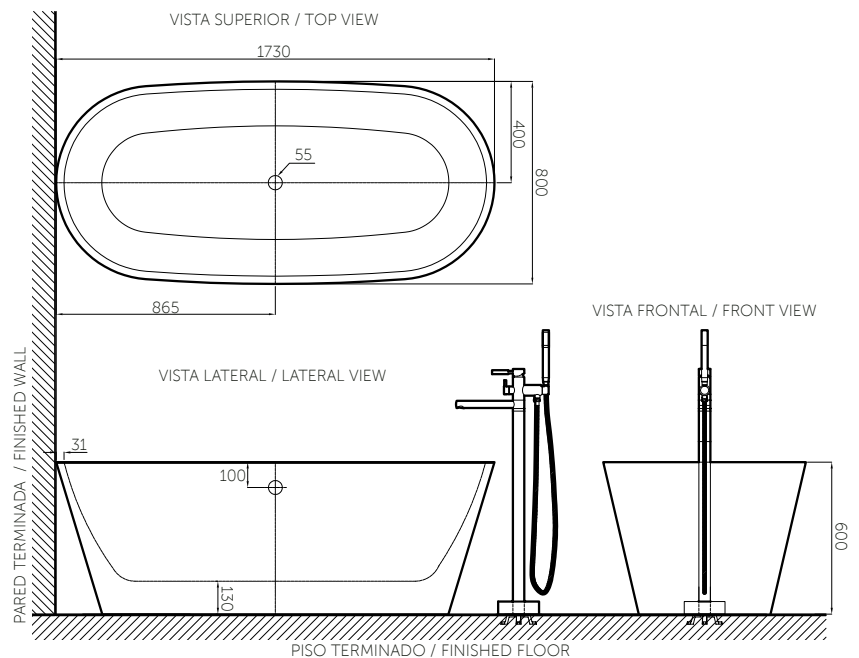

Tradicional / Traditional

Ref. 19.06072

Información técnica

Technical Information

Material Material	Acrílico reforzado con fibra de vidrio Reinforced acrylic with fiberglass
Dimensiones (An x L x Al) Dimensions (W x D x H)	800 x 1730 x 600 mm. 31.5 x 68 x 23.6 inch.
Nivelación a piso terminado Finished floor leveling	Pre-nivelada de fábrica Pre-leveled factory
Diámetro del desagüe Drain diameter	Ø 1 1/2" - Incluye desagüe Ø 1 1/2" - Drain include
Tipo de desagüe Type of drain	Con rebalse / Empuje de pie With overflow / Push foot
Cantidad de jets Jets number	N/A N/A
Capacidad de agua Water capacity	257 Lt. 68 gal.
Peso con agua Weight with water	300 Kg. 80 gal.
Peso sin agua Shipping weight (approx.)	48 kg. 105.8 Lb.

Plano técnico

Technical Drawing

Estas dimensiones son nominales y son sujetas a cambio sin previo aviso.
These dimensions are nominal and are subject to change without prior notice.

Productos relacionados