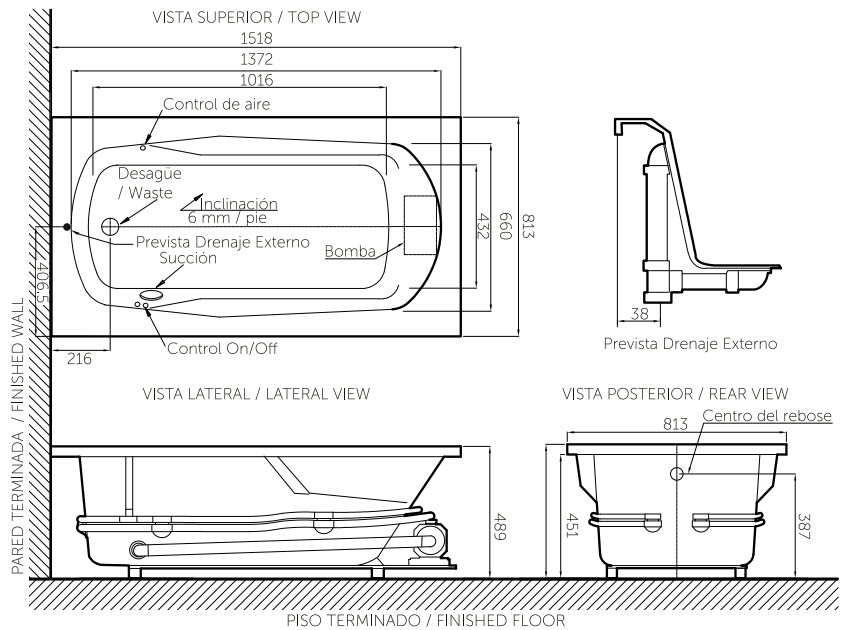

GARANTÍA LIMITADA DE 10 AÑOS
10 YEARS LIMITED WARRANTY

*Para mayor información referirse a las condiciones de garantía y devolución.
*Further information refer to warranty and return conditions.

Cuidados y limpieza

Care and cleaning

- Para la limpieza, utilice un detergente suave como jabón líquido de PH neutro y agua tibia.
- No utilice limpiadores abrasivos que puedan rayar u opacar la superficie.
- No use limpiadores que contengan CLORO, este químico puede causarle daños a la pieza.
- Siempre pruebe la solución de limpieza en un área oculta antes de aplicarla a toda la superficie.
- Limpie con un trapo y enjuague completa e inmediatamente con agua después de aplicar limpiadores.
- Enjuague y seque las superficies cercanas que se hayan rociado.
- For best cleaning results use a mild soap with neutral PH and warm water.
- Do not use abrasive cleaners since they might scratch the surface.
- Do not clean the product with CHLORINE'S substances will cause damage on the piece.
- Always test cleaning products on a small hidden area before applying it to the entire product.
- After using cleaners, rinse the surface using water and dry with a cloth.

Plano técnico

Technical Drawing

Unidades / Units: mm.

Estas dimensiones son nominales y son sujetas a cambio sin previo aviso.
These dimensions are nominal and are subject to change without prior notice.

Productos relacionados

Related products

- Ref. 19.03063 Desagüe para bañeras
- Ref. 19.03063 Bathtub drain

Color
Color

Blanco .020 White .020	Bone .021 Bone .021