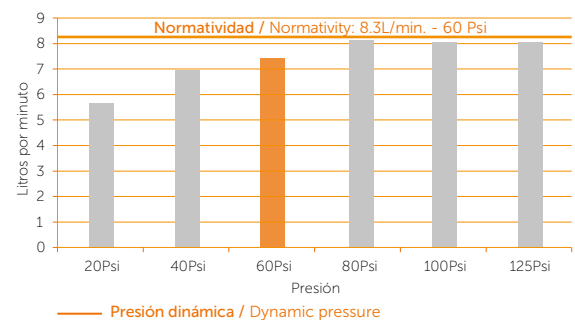

Diagrama de caudal

Flow diagram

20 PSI	40 PSI	60 PSI	80 PSI	100 PSI	125 PSI
5.76L/min.	6.91L/min.	7.41 L/min.	8.20L/min.	8.09L/min.	8.07L/min.

Repuestos

Spare parts

- Ref. 19.01261 Aireador BREZZA.
- Ref. 19.01261 BREZZA aerator.
- Ref. 19.01262 Cartucho BREZZA grifería lavamanos.
- Ref. 19.01262 BREZZA cartridge lavatory faucets.