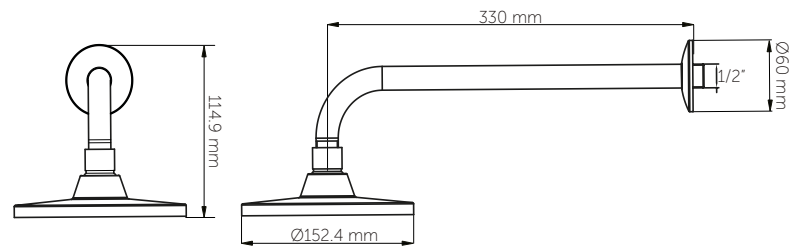

Capacidad de funcionamiento / Operation capacity

Resistencia de la manija al torque Torque handle resistance	N/A
Resistencia al torque de roscas metálicas Metal threads torque resistance	N/A N/A
Cap. de flujo dinámico (60 PSI) Dynamic flow rate (60 PSI)	~5.75 l/m
Vida útil del cartucho / und. cierre Cartridge / closing unit useful life	N/A N/A

Dispensadores agua autolimpiables
Self cleaning water ports

Cuidados y limpieza

Attendance and cleanliness

Para mantener la integridad y brillo original de la grifería, se recomienda realizar limpieza periódica con agua jabonosa y paño no abrasivo con el fin de evitar depósitos de impurezas y residuos que puedan afectar la apariencia y correcto funcionamiento de los productos.

To keep the integrity and original brightness of the faucet, it is recommended that regular cleaning with soapy water and non-abrasive cloth with the aim to avoid dirt deposits and waste that may affect the proper operation and appearance products.

GARANTÍA LIMITADA DE 10 AÑOS*
LIMITED 10 YEAR WARRANTY*

* A excepción de los cartuchos que tienen garantía de 5 AÑOS.
* Except for cartridges with 5 YEARS warranty.

Para mayor información referirse a las condiciones de garantía y devolución.
Further information refer to warranty and return conditions.

Planos técnicos

Technical Drawings

VISTA FRONTAL / FRONT VIEW

VISTA LATERAL / LATERAL VIEW

Unidades / Units: mm.

Estas dimensiones son nominales y son sujetas a cambio sin previo aviso.
These dimensions are nominal and are subject to change without prior notice.

Productos relacionados

Related products

- Ref. 19.01543.002 Grifería Lavamanos Serenity 4"
- Ref. 19.01543.002 Faucets Lavatory Serenity 4"
- Ref. 19.01544.002 Grifería Lavamanos Serenity 8"
- Ref. 19.01544.002 Faucets Lavatory Serenity 8"
- Ref. 19.01545.002 Grifería Bañera Serenity
- Ref. 19.01545.002 Faucets Bathtub Serenity
- Ref. 19.01548.002 Mezclador giratorio tipo palanca con lavapiés
- Ref. 19.01548.002 Swivel lever handle with footrest
- Ref. 19.01549.002 Mezclador giratorio tipo palanca
- Ref. 19.01549.002 Swivel lever handle
- Ref. 9700089.002 Incluye regadera, grifería ducha con lavapiés
- Ref. 9700089.002 Includes shower, shower taps with washbasins