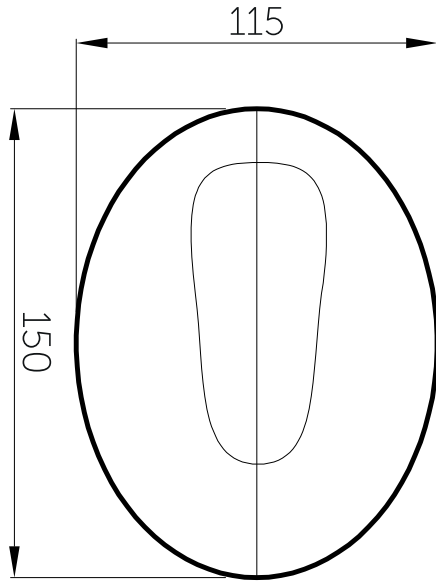

# Planos técnicos

Technical Drawings

Vista frontal de manija y cuerpo

Vista lateral de manija y cuerpo

Cabeza de ducha

Unidades / Units: mm.